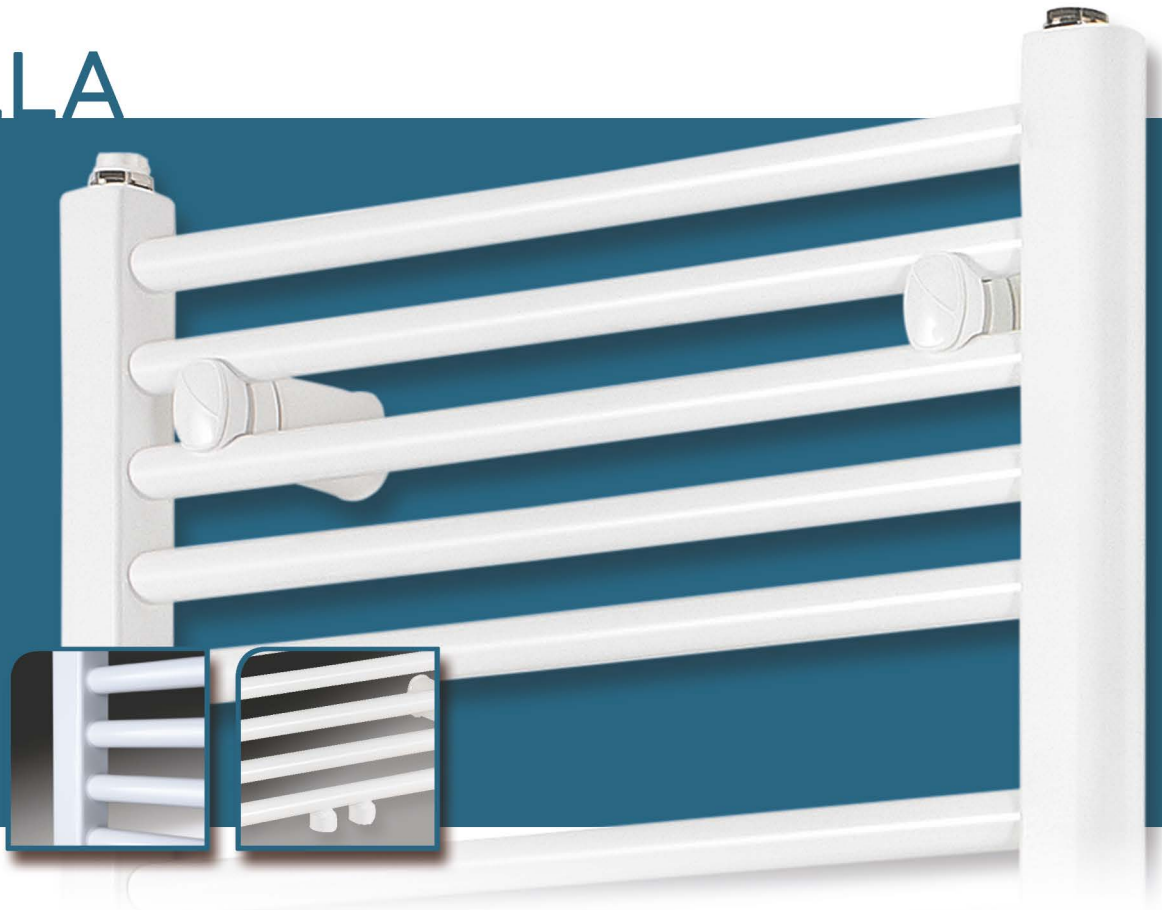

SEVILLA

WWW.QUINN-RADIATORS.COM

Praktisch

Deze **praktische** radiatoren geven een **sprankelende uitstraling** aan elke badkamer of zelfs toilet en maken deze ruimte behaaglijk warm.

De Quinn Sevilla heeft **horizontale buizen** en is beschikbaar met standaardaansluiting (1-8) of middenaansluiting (1-M-M-8).

Pratique

Ces radiateurs **pratiques** enjolivent la salle de bain et même les toilettes en apportant à ces espaces une **chaleur douillette**.

Le Quinn Sevilla a des **tubes horizontaux** et est disponible avec connexion standard (1-8) ou connexion centrale (1-M-M-8).

Practical

These **practical** radiators give a **sparkling charisma** to every bathroom or toilet and making these rooms pleasantly warm.

The Quinn Sevilla has a **straight tube in tube design** and is available in standard connection (1-8) or central connection (1-M-M-8).

QUINN radiators

SEVILLA

Kenmerken

De Sevilla radiator is ongetwijfeld de ideale keuze als u houdt van een **tijdloos design**. Door zijn klassieke samenstelling is hij namelijk perfect integreerbaar in elke hedendaagse badkamer.