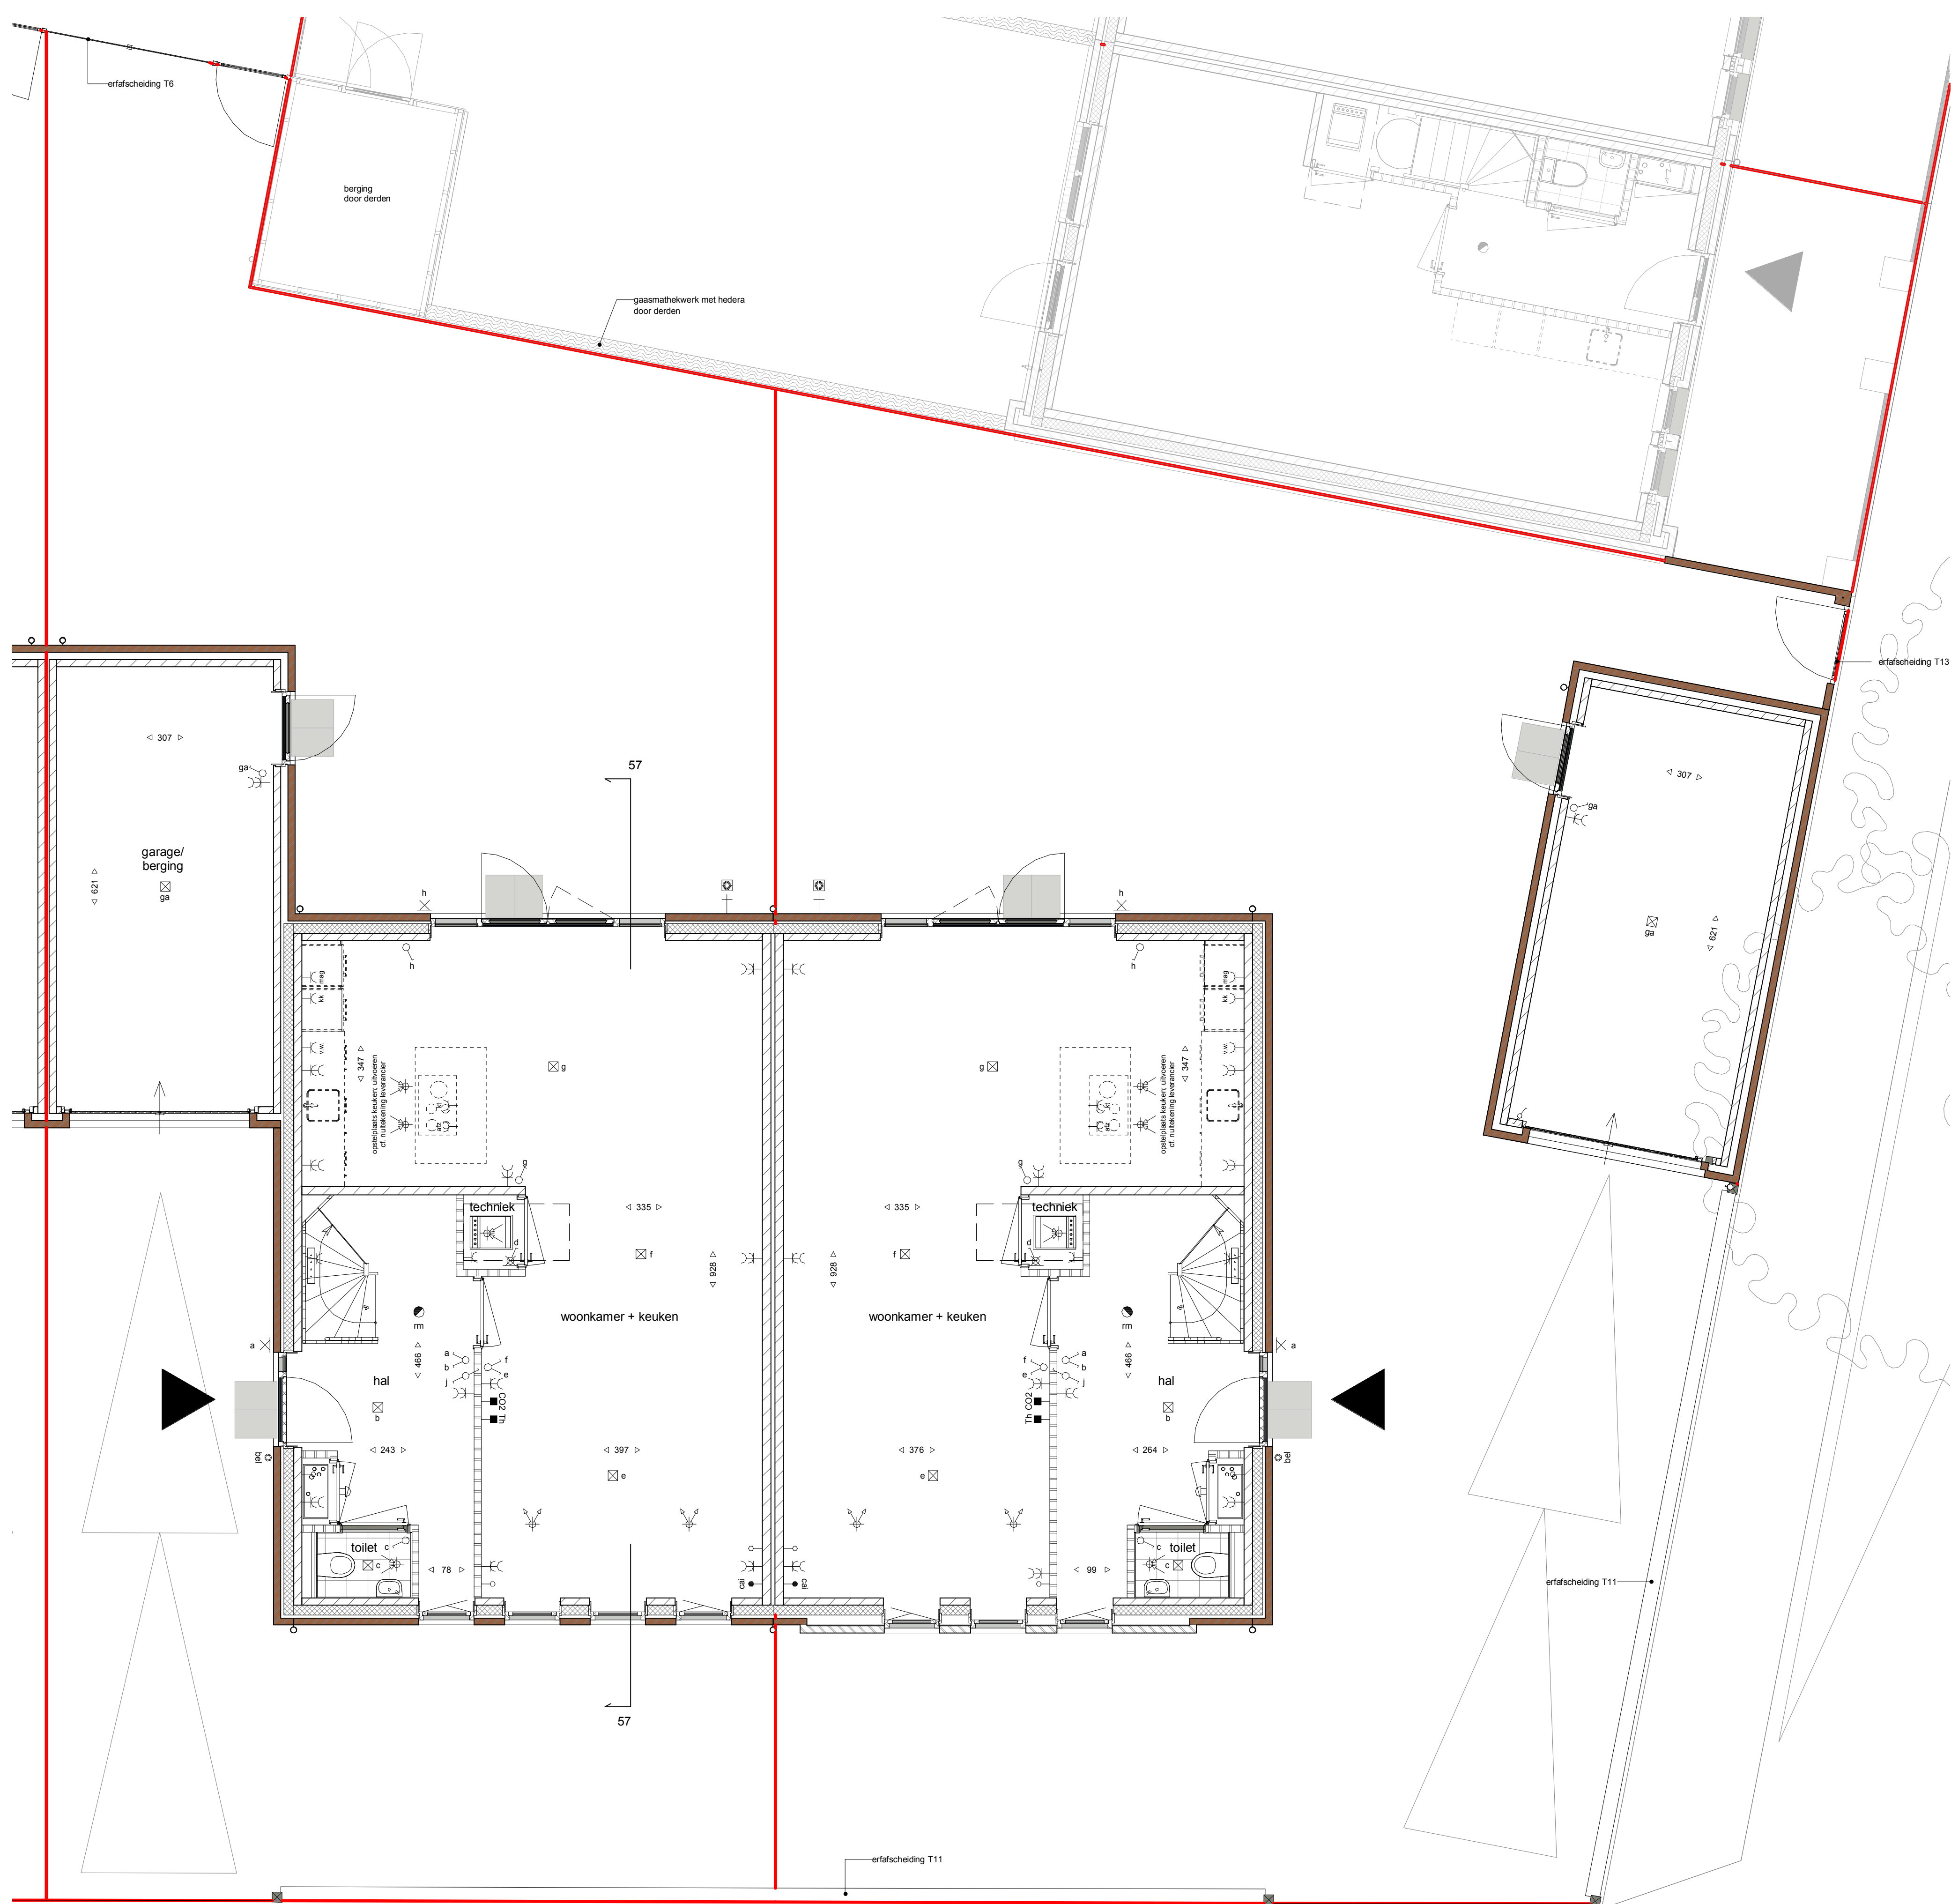

Linkergevel

voorgevel

Rechtergevel

achtergevel

Doorsnede 56-57

Begane grond

2e verdieping

1e verdieping

Algemeen

De posities en aantallen van de m.v.-punten, radiatoren + afmeting, knieschotten & dakdoorvoeren zijn indicatief; nader te bepalen n.a.v. ventilatie- en capaciteitsberekening na keuze uitbreidingsmogelijkheden en inderingsvarianten. De posities en aantallen hemelwaterafvoeren kunnen na keuze uitbreidingsmogelijkheden afwijken.

- * alle maten in centimeters
- * kleine wijzigingen voorbehouden
- * aan maatvoering kunnen geen rechten worden ontleend
- * positie installatiesymbolen zijn indicatief
- * PV panelen en overige installaties zijn indicatief weergegeven

Tekeningnummer: **VT8-56-57**

Onderdeel: **BLOK 8 - Kavels 56 & 57**

Fase: **Verkooptekeningen definitief**

Schaal: **1:50, 1:100**

Opmerking:

Datum: **17-05-2019**

Formaat: A0(1195x41mm)