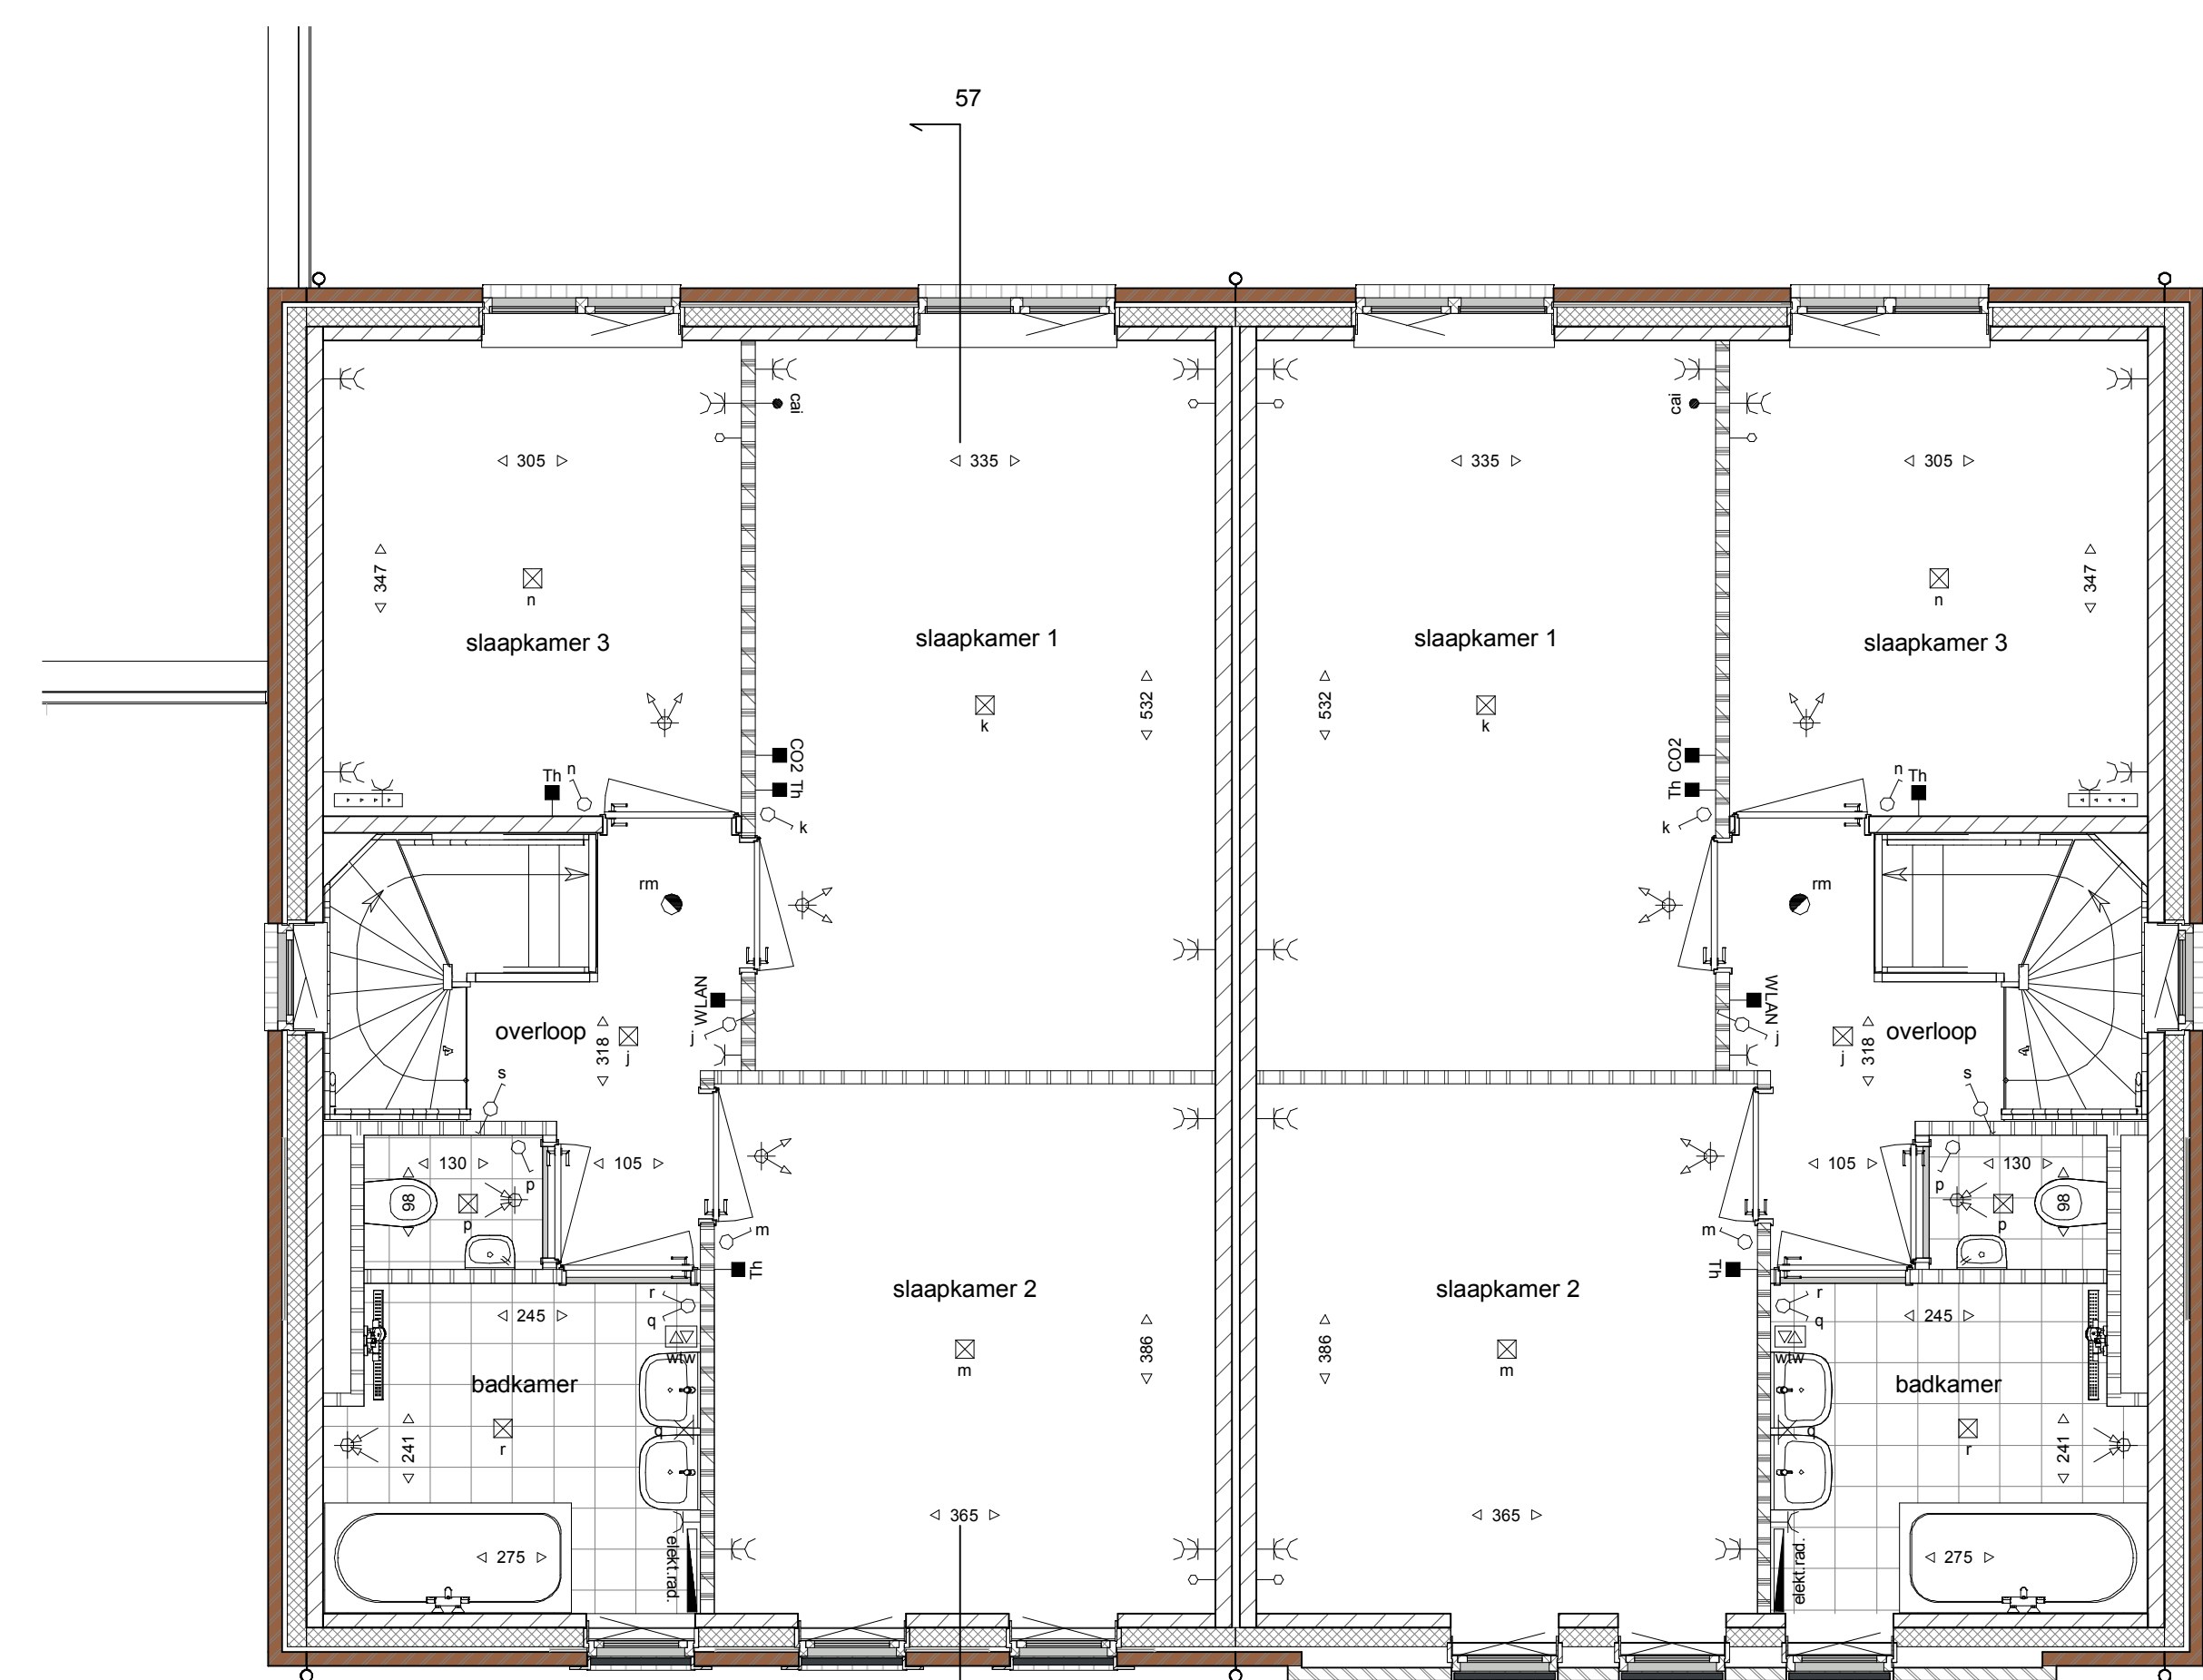

Linkergevel

voorgevel

Rechtergevel

achtergevel

Doorsnede 56-57

Begane grond

2e verdieping

1e verdieping

Algemeen

De posities en aantallen van de m.v.-punten, radiatoren + afmeting, knieschotten & dakdoorvoeren zijn indicatief; nader te bepalen n.a.v. ventilatie- en capaciteitsberekening na keuze uitbreidingsmogelijkheden en inderingsvarianten. De posities en aantallen hemelwaterafvoeren kunnen na keuze uitbreidingsmogelijkheden afwijken.

Tekeningnummer: **VT8-56-57**

Onderdeel: **BLOK 8 - Kavels 56 & 57**

Fase: **Verkooptekeningen definitief**

Schaal: **1:50, 1:100**

Opmerking:

Datum: **17-05-2019**

Formaat: A0(1195x41mm)