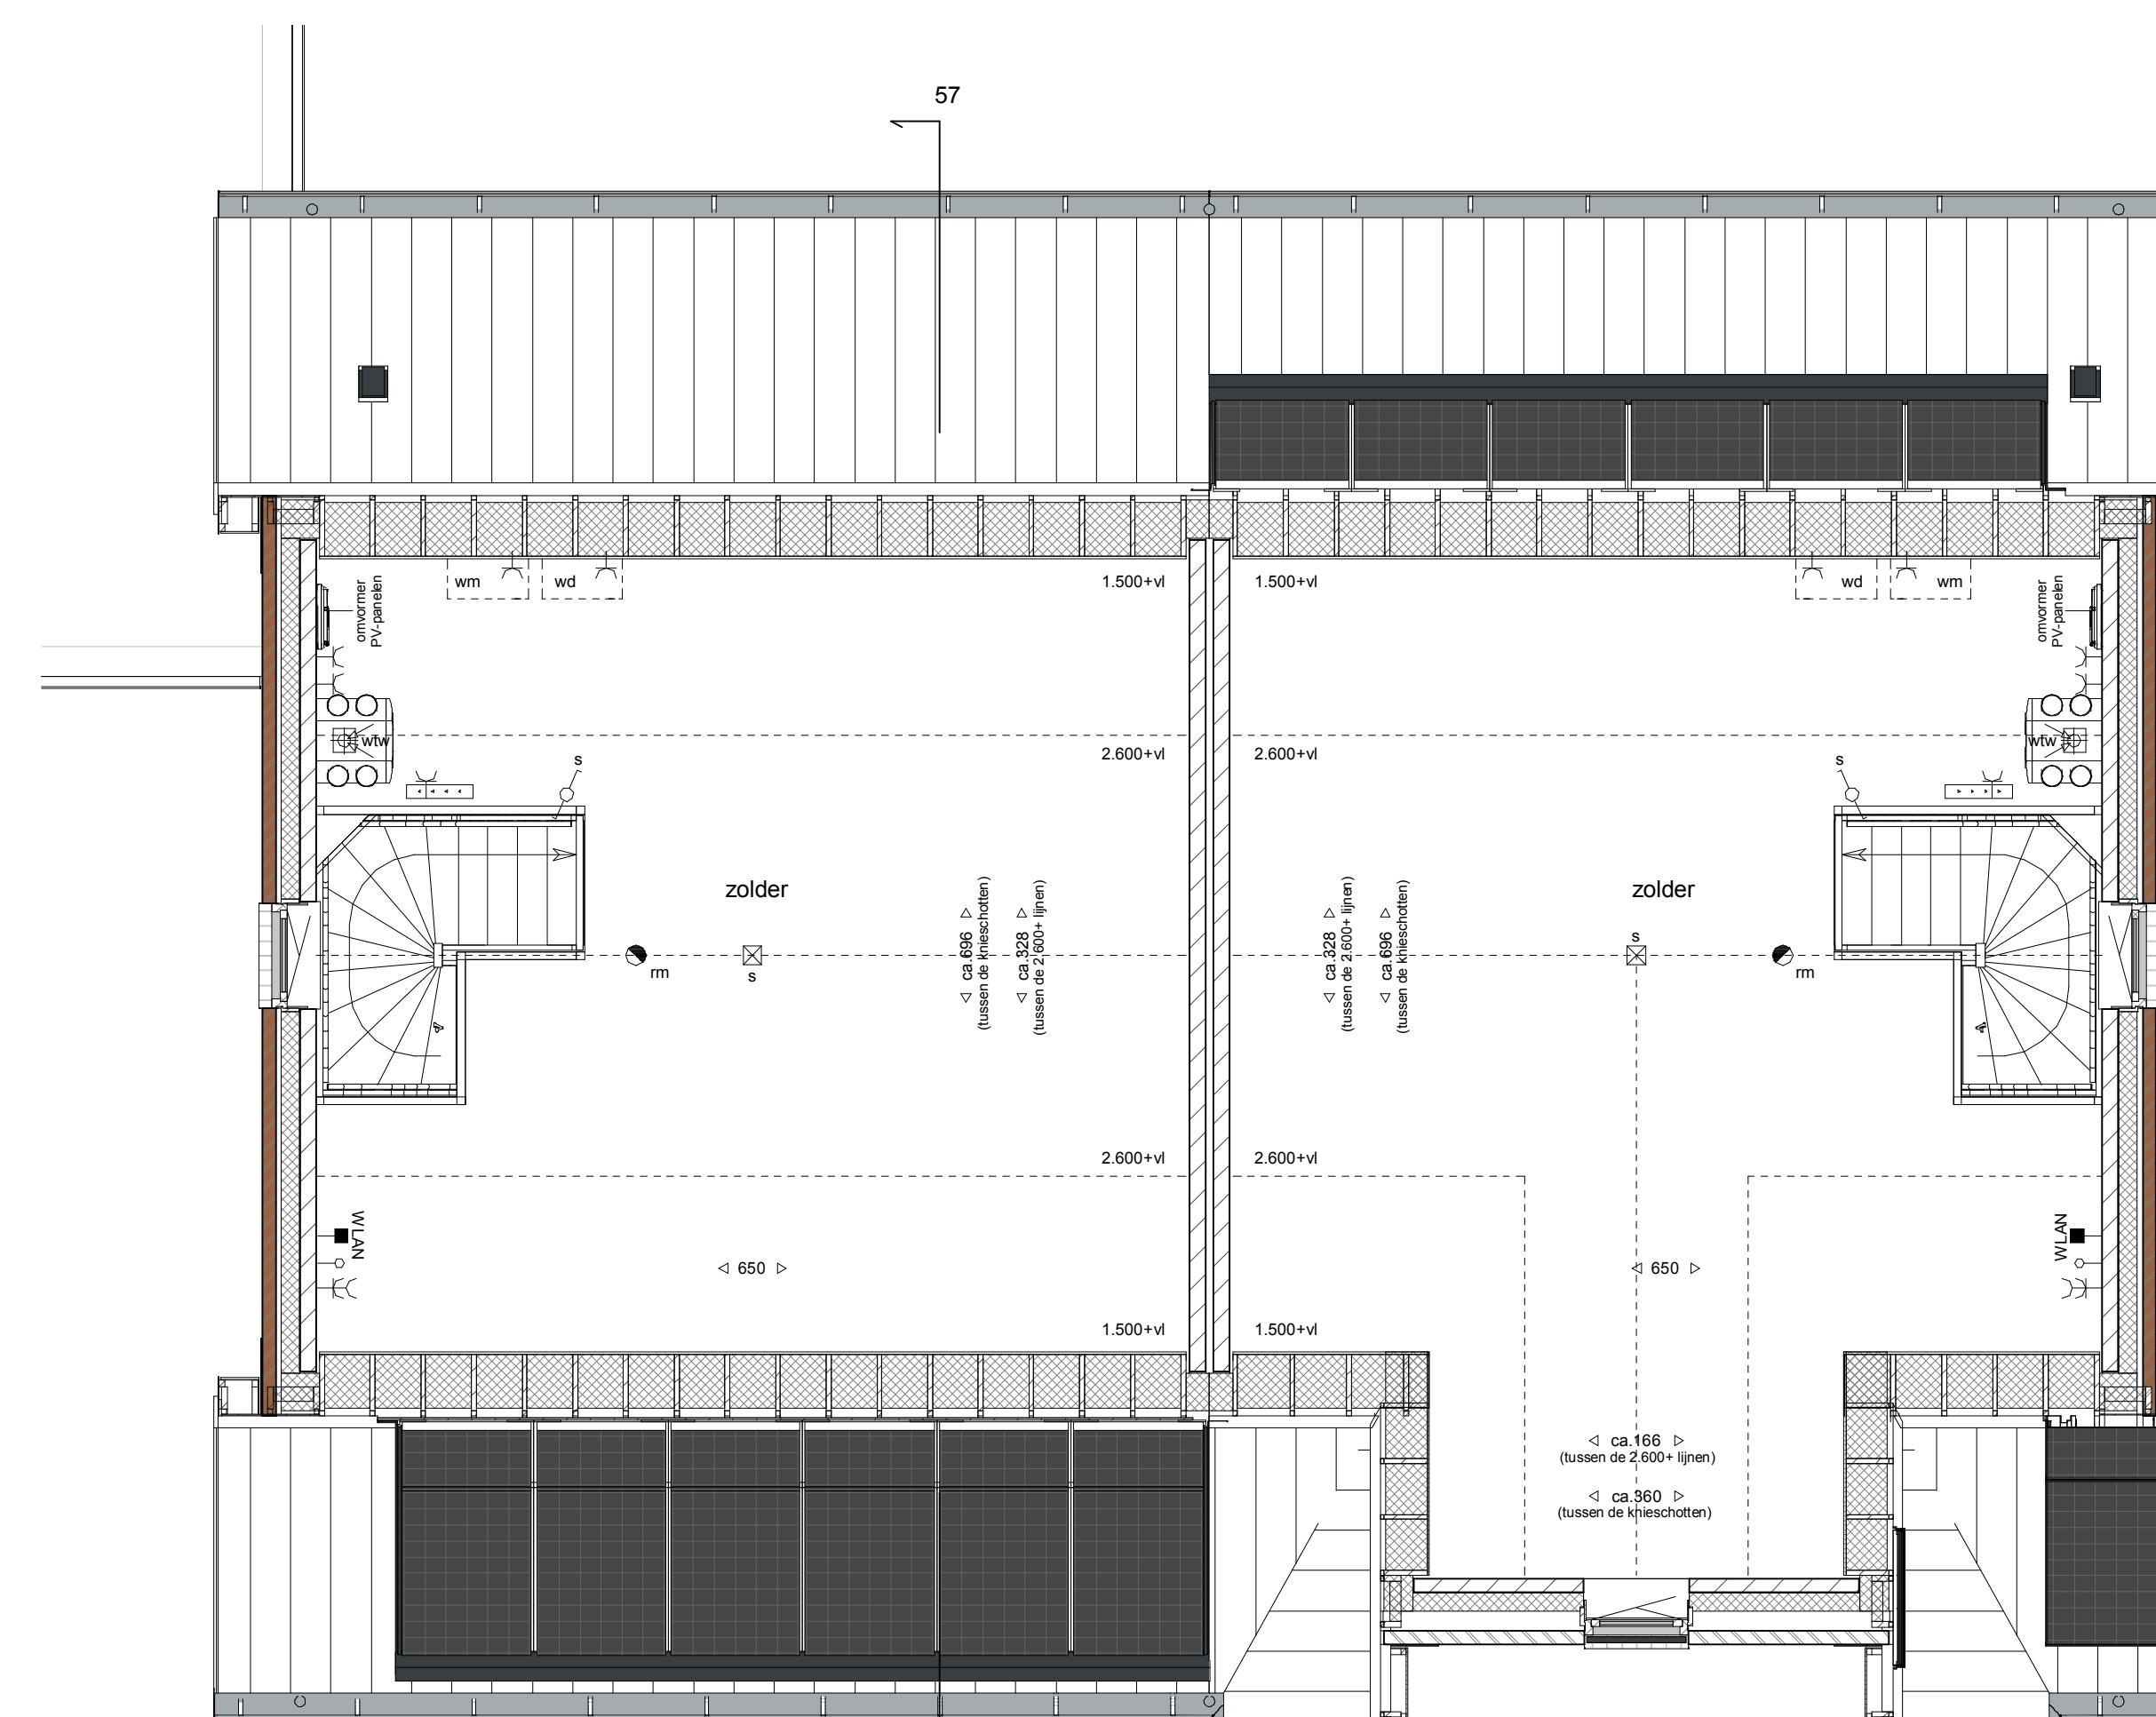

Linkergevel

voorgevel

Rechtergevel

achtergevel

Doorsnede 56-57

Begane grond

2e verdieping

1e verdieping

Algemeen

De posities en aantallen van de m.v.-punten, radiatoren + afmeting, knieschotten & dakdoorvoeren zijn indicatief; nader te bepalen n.a.v. ventilatie- en capaciteitsberekening na keuze uitbreidingsmogelijkheden en inderingsvarianten. De posities en aantallen hemelwaterafvoeren kunnen na keuze uitbreidingsmogelijkheden afwijken.

Tekeningnummer: **VT8-56-57**

Onderdeel: **BLOK 8 - Kavels 56 & 57**

Fase: **Verkooptekeningen definitief**

Schaal: **1:50, 1:100**

Opmerking:

Datum: **17-05-2019**

Formaat: A0(1195x41mm)