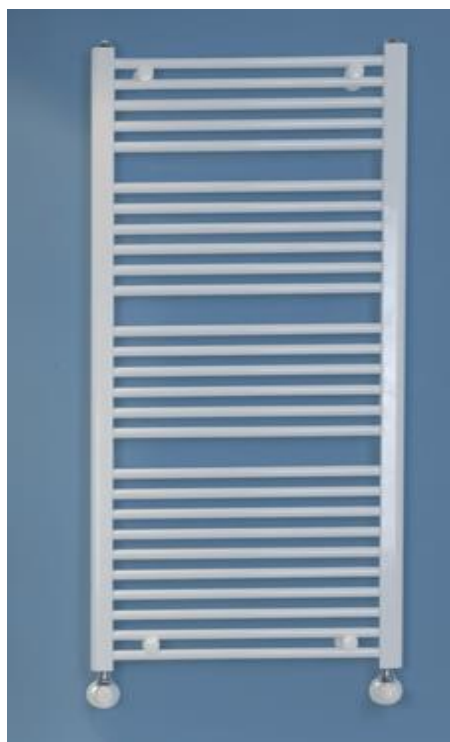

Quinn type Sevilla, elektrische
handdoekradiator