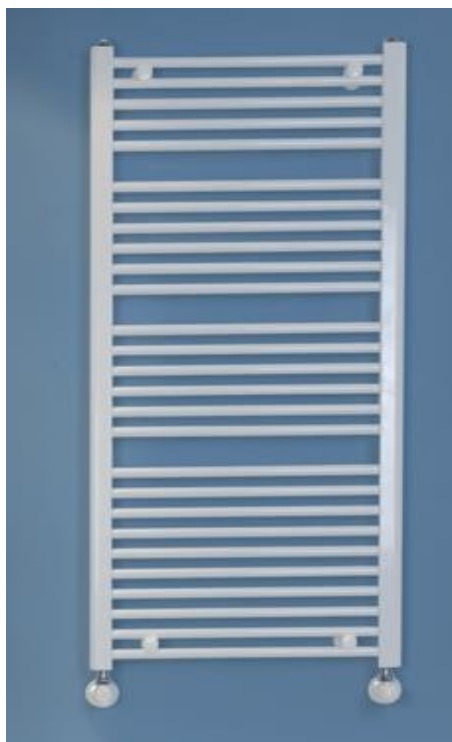

Quinn type Sevilla, elektrische
handdoekradiator