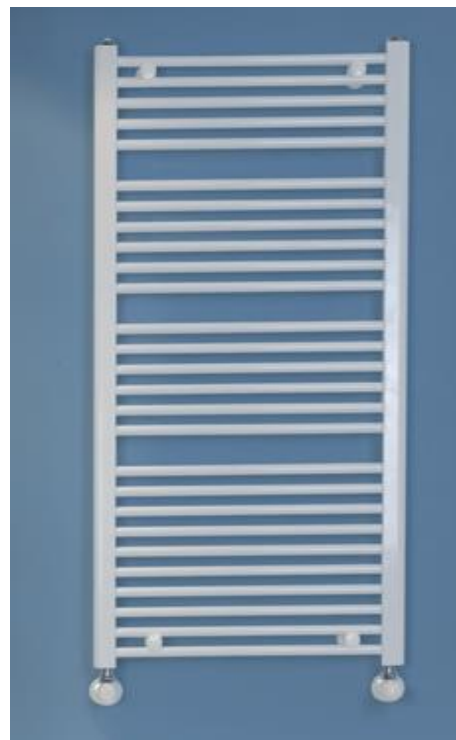

Quinn type Sevilla, elektrische
handdoekradiator