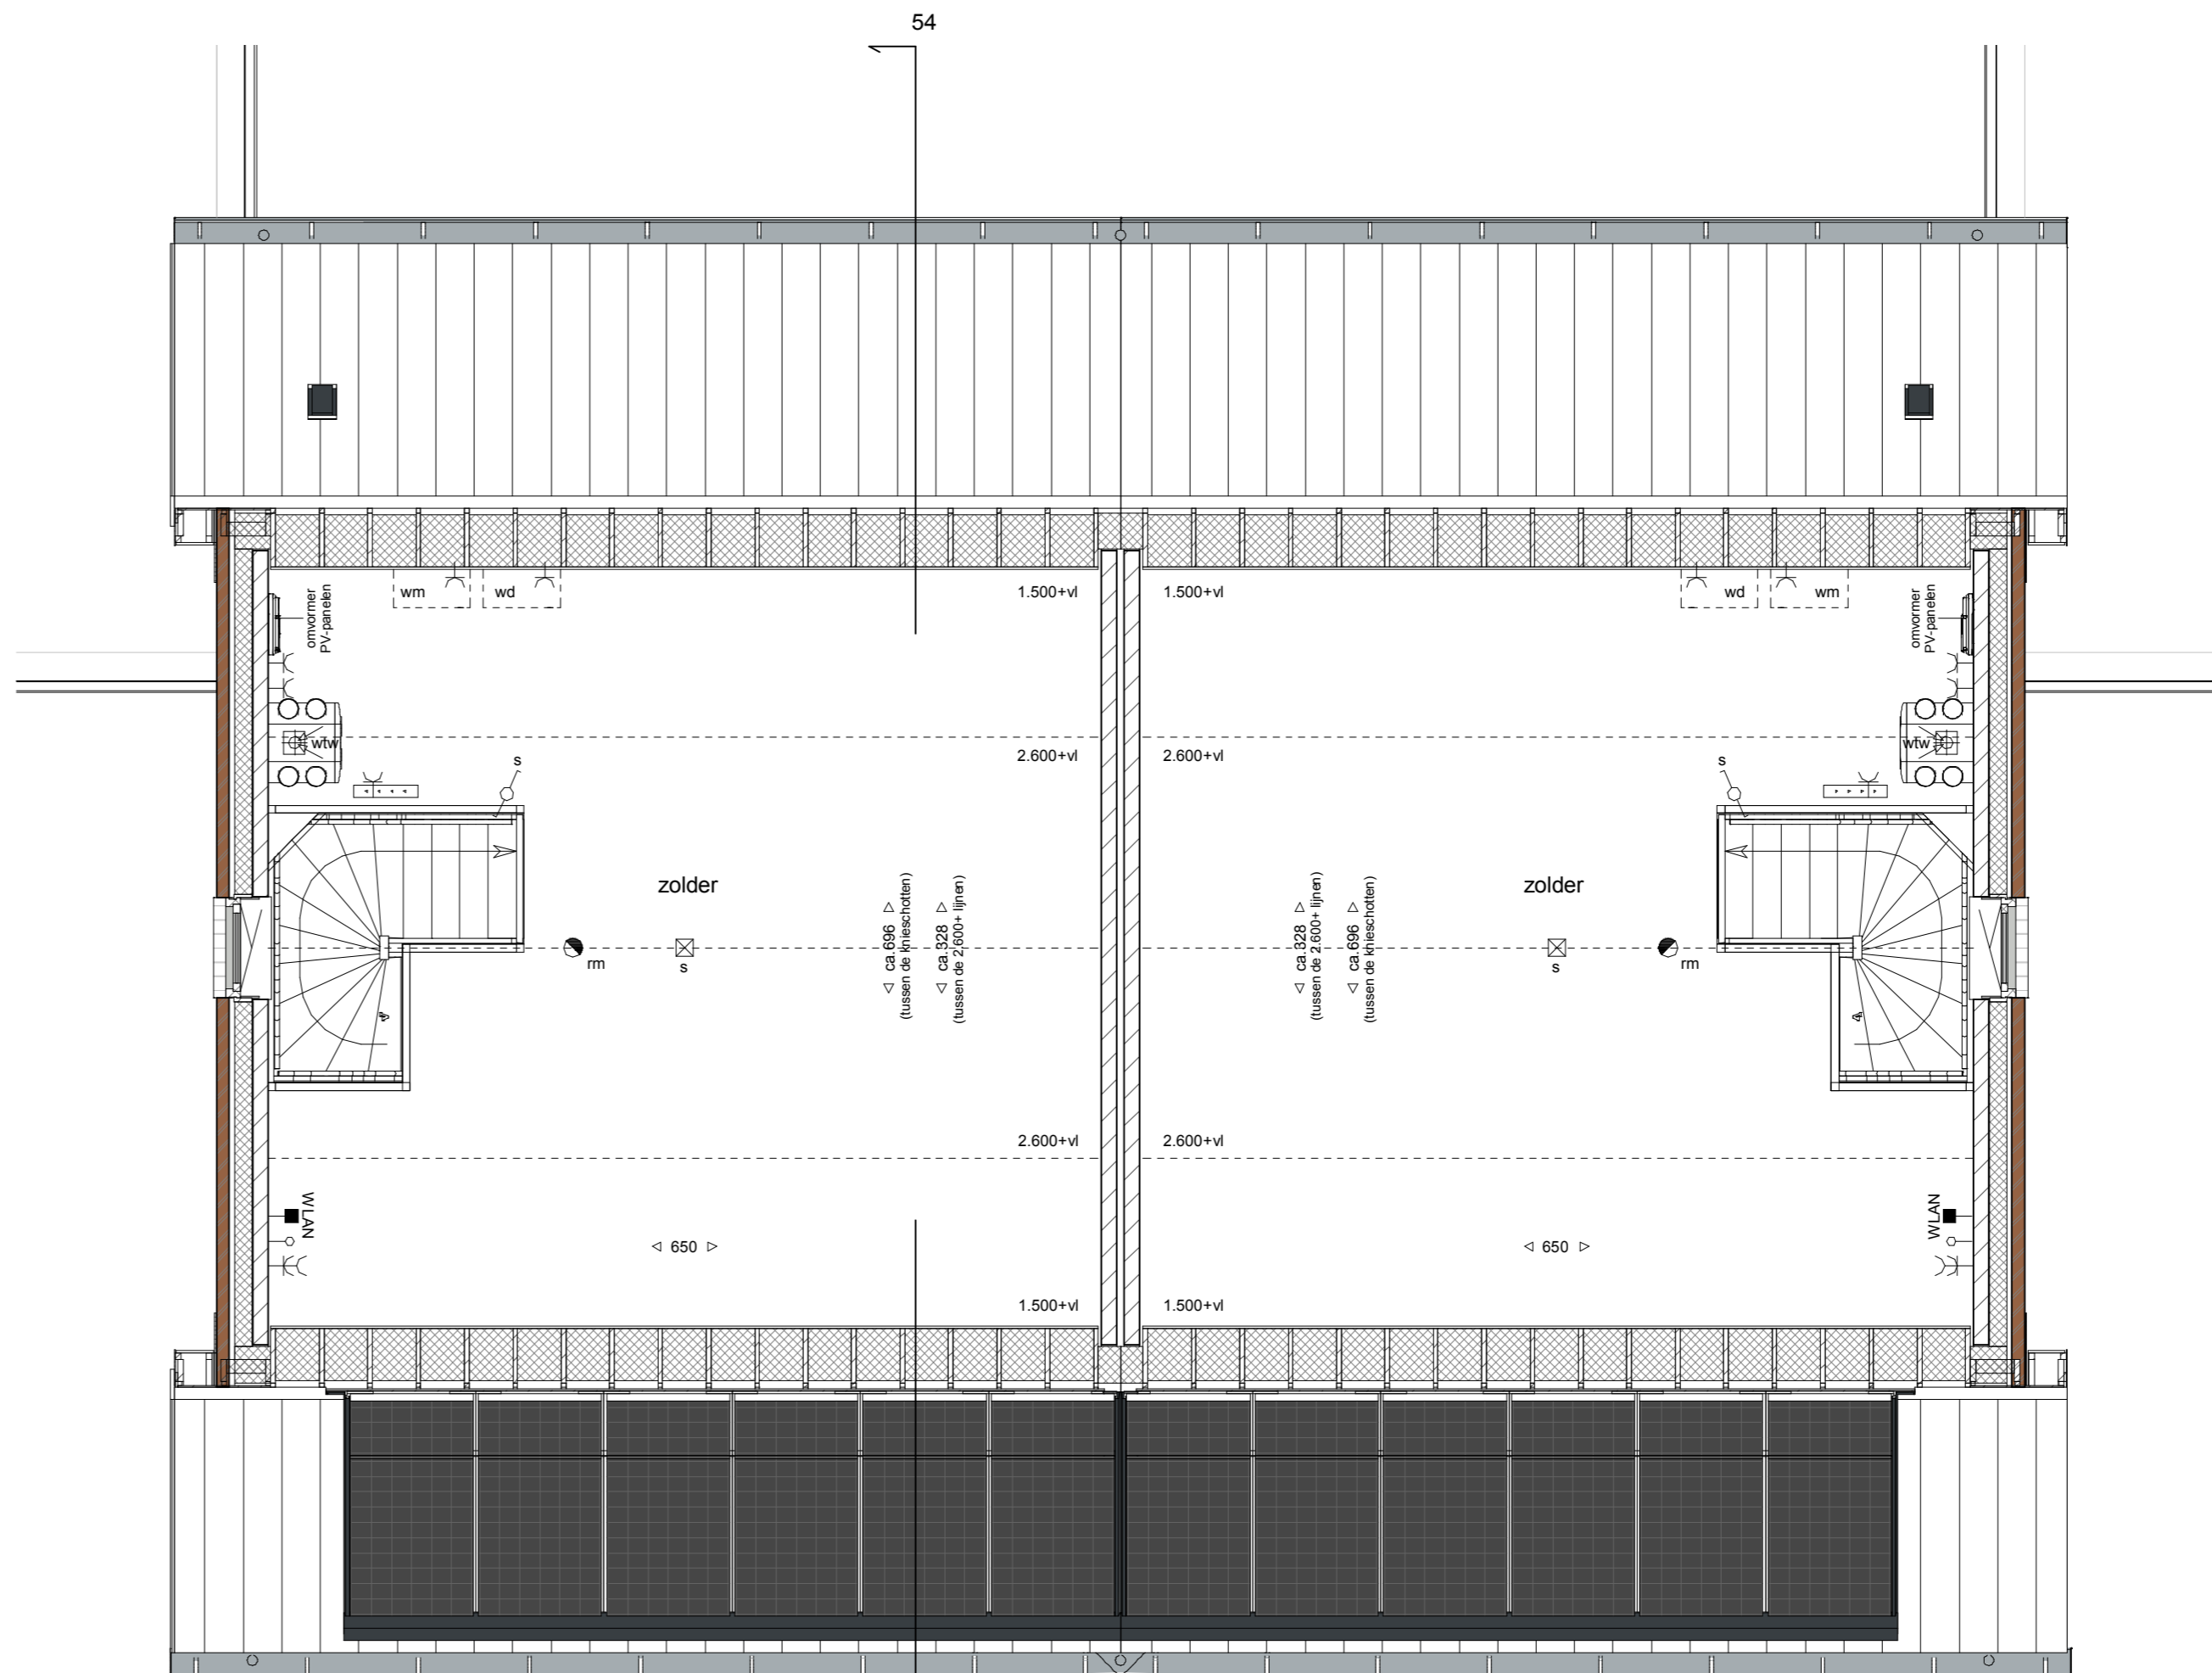

Linkergevel kavel 54 voorgevel kavel 54 kavel 55 Rechtergevel kavel 55 kavel 54 achtergevel kavel 54 Doorsnede 54

Begane grond

2e verdieping

1e verdieping

Afkortingen	Aceringen
kk Koelkast	gevelstenen (diverse kleuren)
mag Combi-magnetron/oven	isolate
v.w. Vastwasser	kalkzandsteen
kl. Kookplaat	scheidingswand
afz. Afzuigkap	geluidwerende scheidingswand
wm Wasmachine	wandafwerking met tegels
wd Wasdroger	tegelwerk vloer

Elektrische Installaties	Installaties
Wisselschakelaar	wampomp unit
Enkeelpolige Schakelaar	mechanische ventilatie toe-afvoer unit (wtw)
Serie Schakelaar	opstelplaats wasmachine en wasdroger
Eenkele wandcontactdoos	omvormer pv
Dubbele wandcontactdoos (duodoos)	elektrisch verwarmingselement
Thermostaat	verdelers cv
CO2 sensor mechanisch ventilatie	plafondafzuigpunt mechanische ventilatie
WLAN access point	plafondtoevoerpunt mechanische ventilatie
Centrale antenne installatie aansluiting	wandafzuigpunt mechanische ventilatie
Loze leiding t.b.v. Telefoon / Centrale antenne / Data	wandtoevoerpunt mechanische ventilatie
Centrale aansluiting badkamer met - Aanstreng - Waterleiding - Verwarming	
Beldrukker	
Zoemer	
Wand lichtpunt	
Plafond lichtpunt	
Rookmelder	
Pulschakelaar wtw	
Deur: actief (loopdeur)	
Deur Passief	
Buttenkraan + schroput	

Algemeen

De posities en aantallen van de m.v.-punten, radiatoren + afmeting, knieschotten & dakdoorvoeren zijn indicatief, nader te bepalen n.a.v. ventilatie- en capaciteitsberekening na keuze uitbreidingsmogelijkheden en inderingsvarianten. De posities en aantallen hemelwaterafvoeren kunnen na keuze uitbreidingsmogelijkheden afwijken.

Onderdeel: **BLOK 8 - Kavels 54 & 55**

Fase: **Verkooptekeningen definitief**

Schaal: **1:50, 1:100**

Opmerking:

Datum: **17-05-2019**