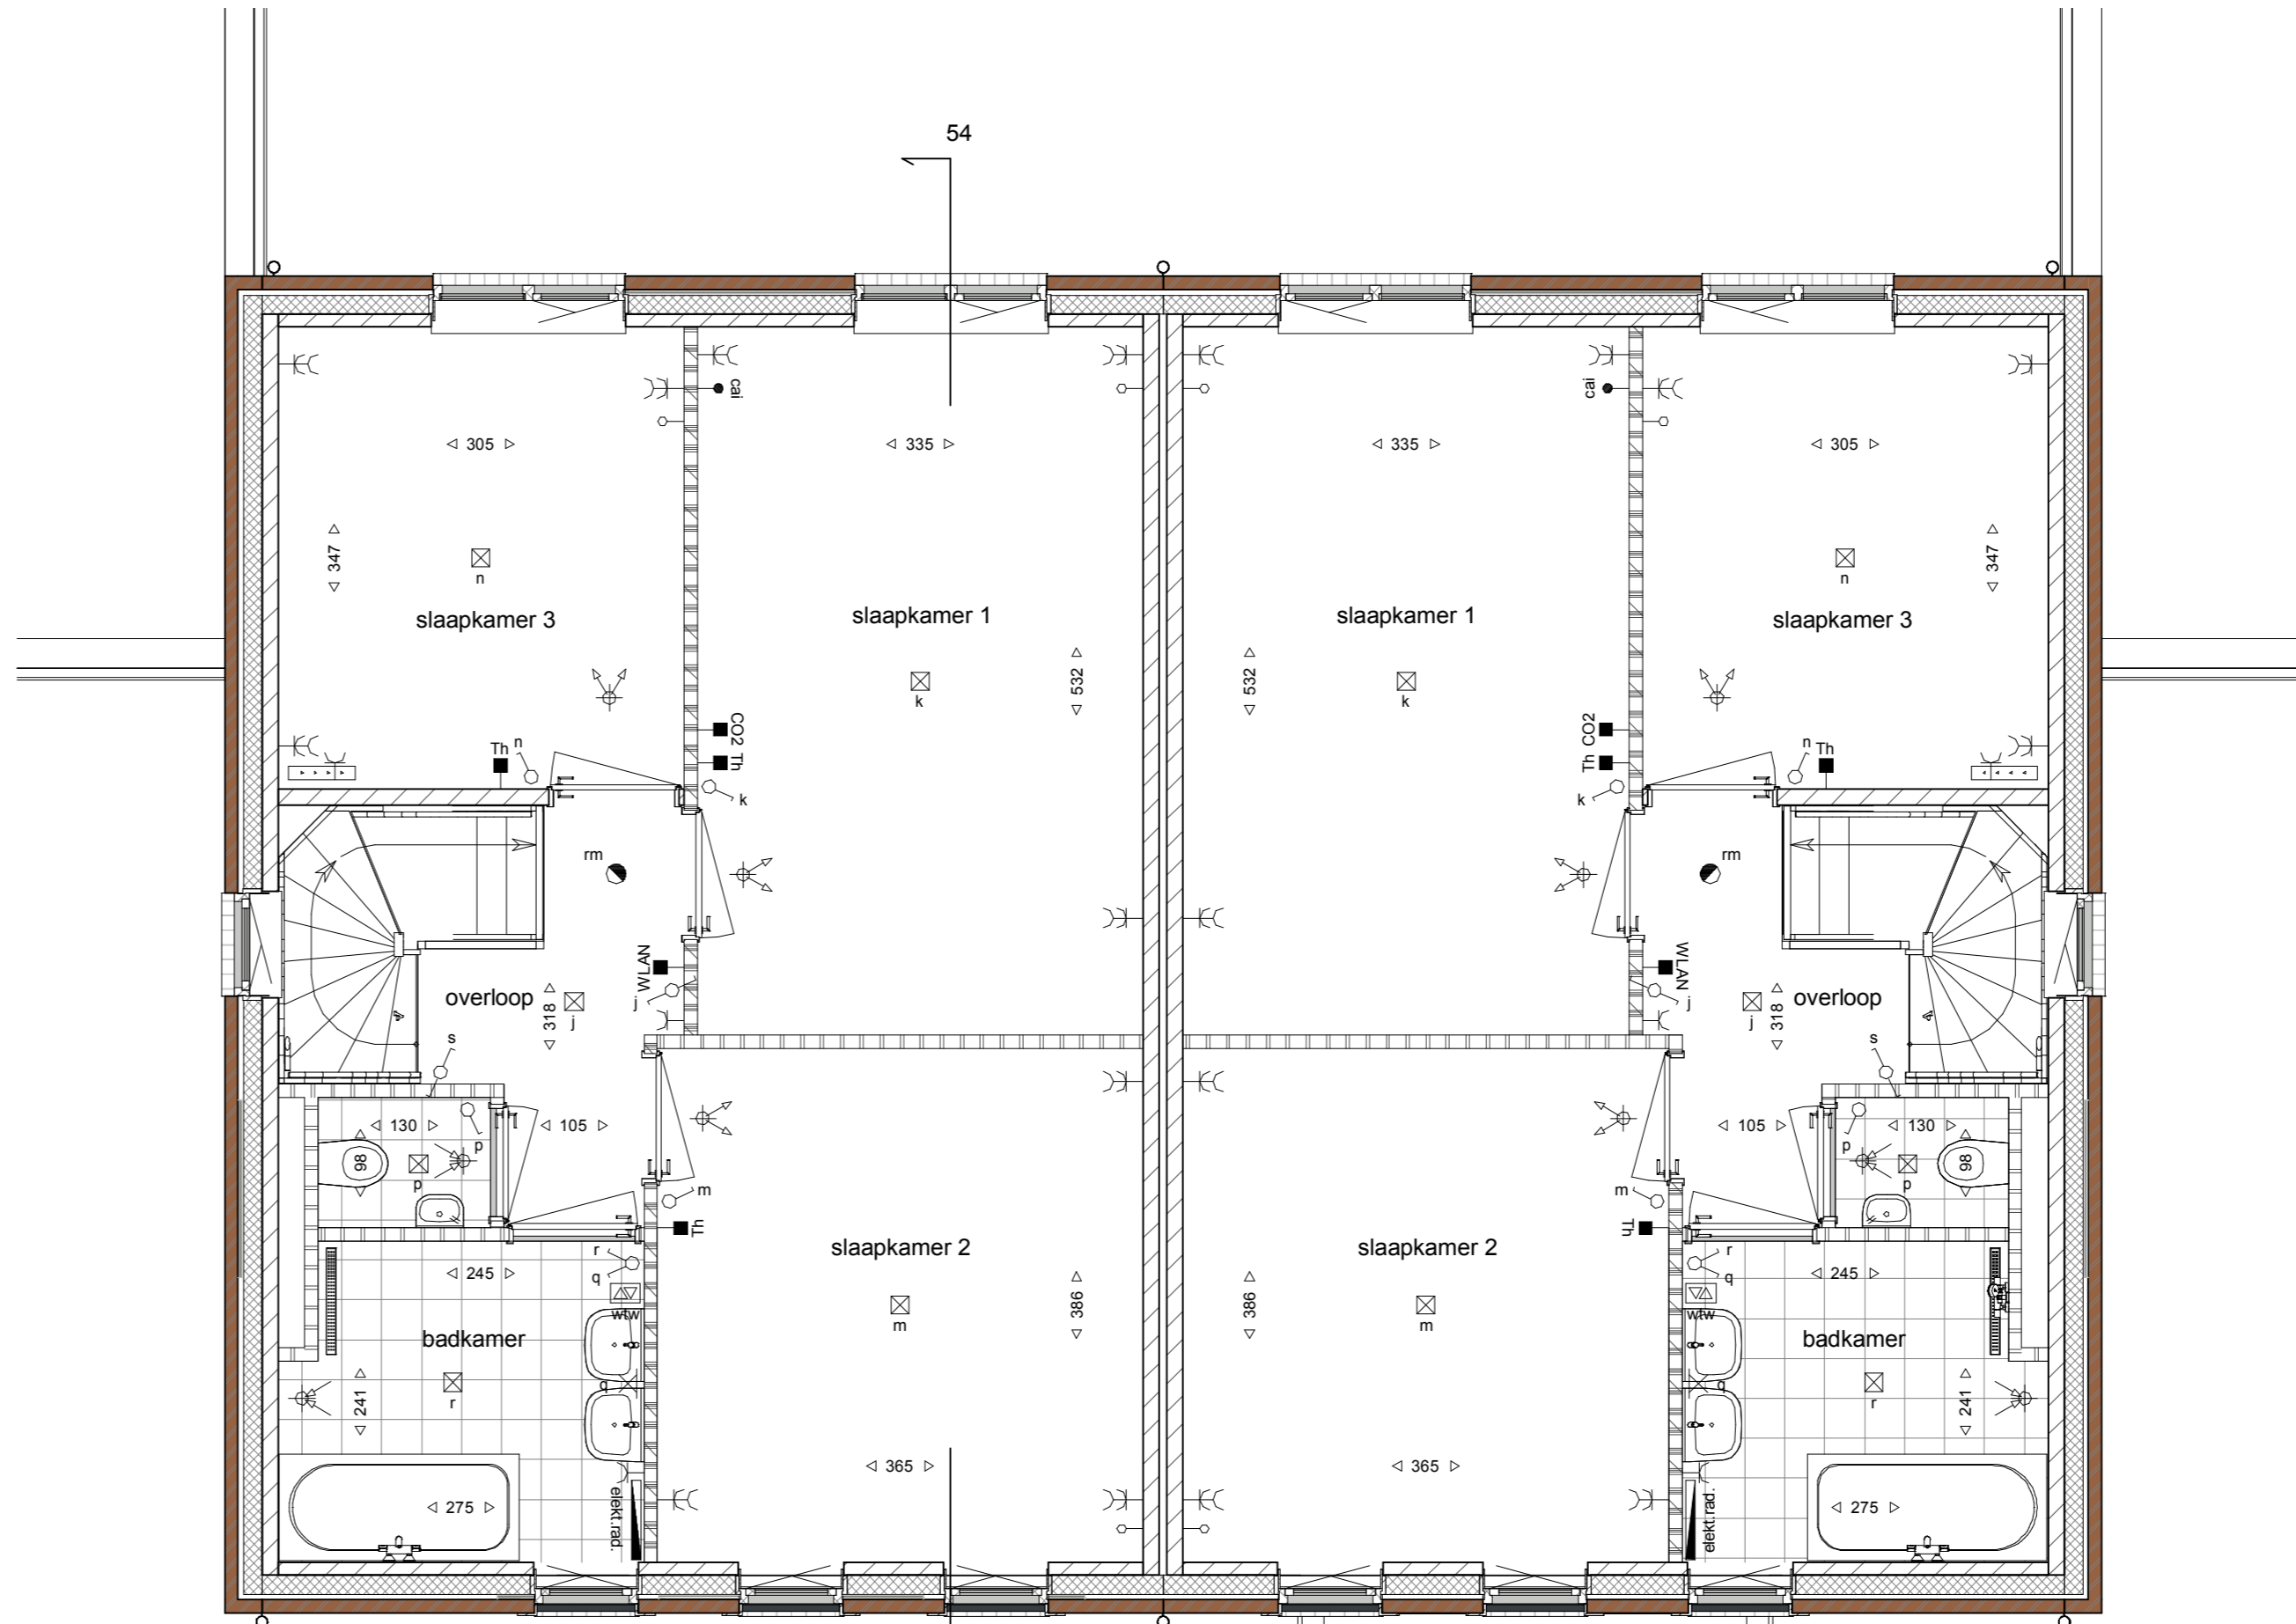

Linkergevel kavel 54 voorgevel kavel 54 kavel 55 Rechtergevel kavel 55 kavel 54 achtergevel kavel 54 Doorsnede 54

Begane grond

2e verdieping

1e verdieping

Afkortingen	Aceringen
kk Koelkast	gevelstenen (diverse kleuren)
mag Combi-magnetron/oven	isolate
v.w. Vastwasser	kalkzandsteen
kl. Kookplaat	scheidingswand
afz. Afzuigkap	geluidwerende scheidingswand
wm Wasmachine	wandafwerking met tegels
wd Wasdroger	tegelwerk vloer

Algemeen

De posities en aantallen van de m.v.-punten, radiatoren + afmeting, knieschotten & dakdoorvoeren zijn indicatief, nader te bepalen n.a.v. ventilatie- en capaciteitsberekening na keuze uitbreidingsmogelijkheden en inderingsvarianten. De posities en aantallen hemelwaterafvoeren kunnen na keuze uitbreidingsmogelijkheden afwijken.

- * alle maten in centimeters
- * kleine wijzigingen voorbehouden
- * aan maatvoering kunnen geen rechten worden ontleend
- * positie installatiesymbolen zijn indicatief
- * PV panelen en overige installaties zijn indicatief weergegeven

Onderdeel: **BLOK 8 - Kavels 54 & 55**

Fase: **Verkooptekeningen definitief**

Schaal: **1:50, 1:100**

Opmerking:

Datum: **17-05-2019**