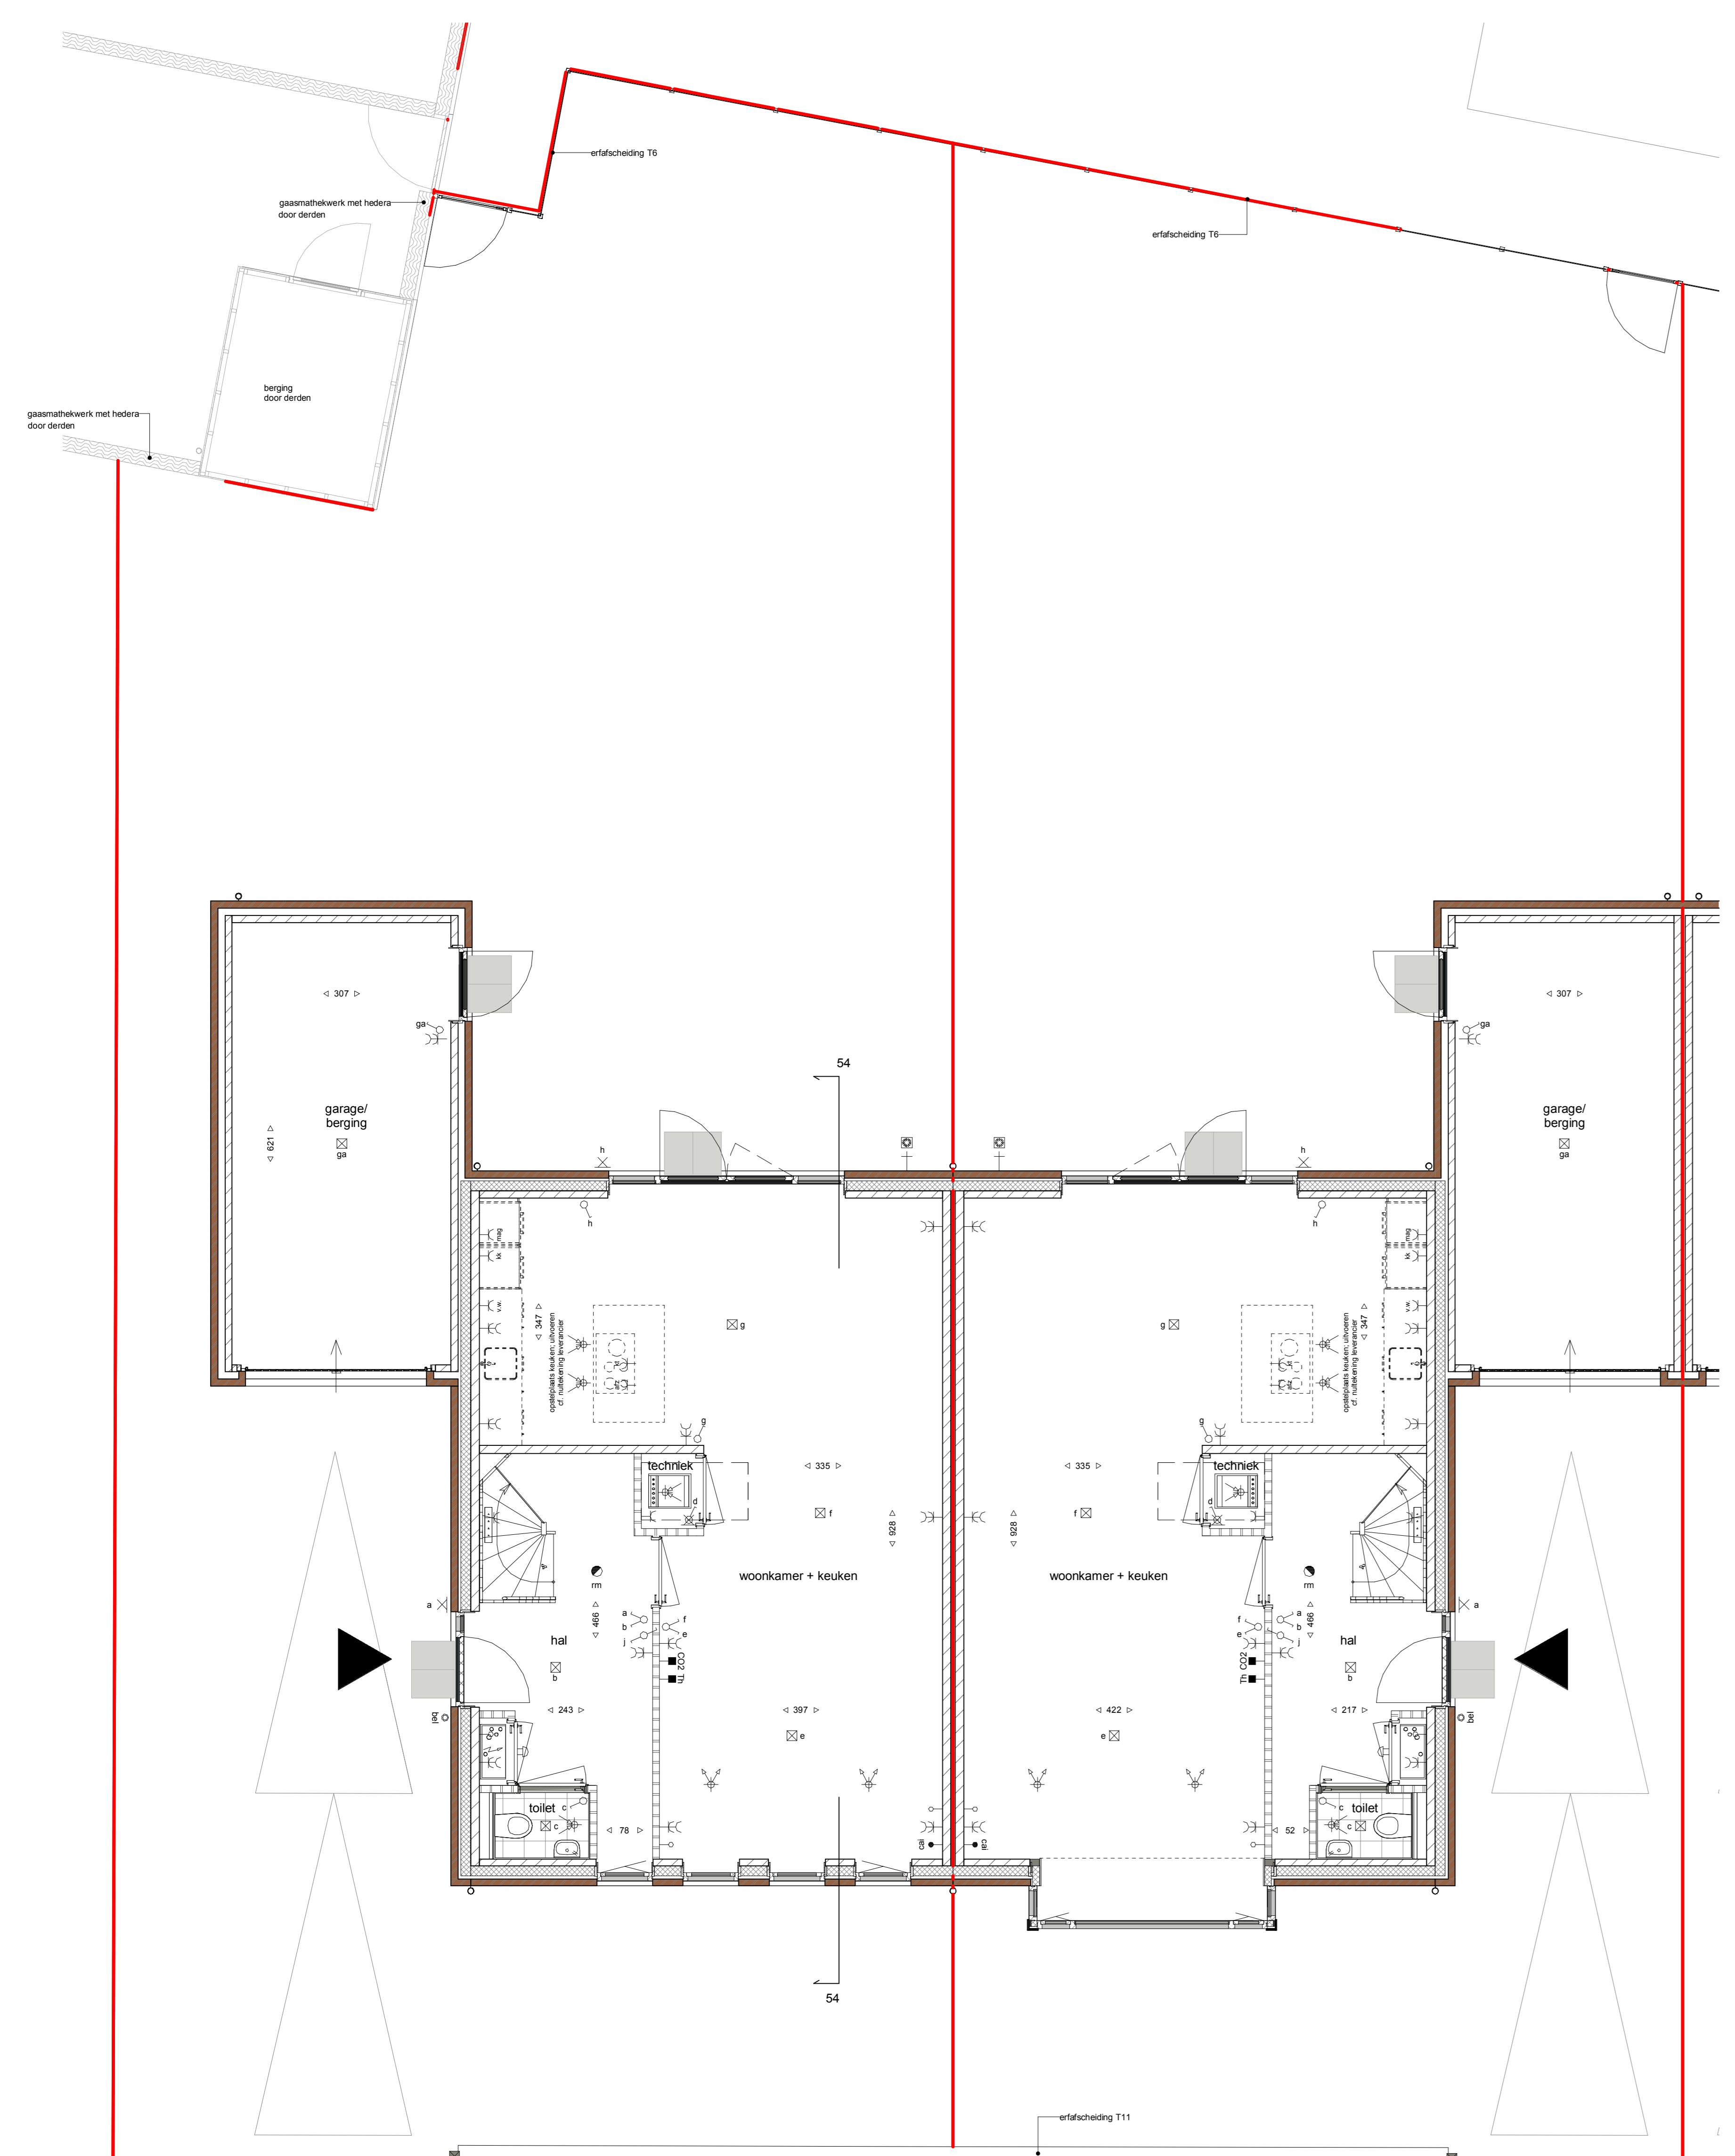

Linkergevel kavel 54 voorgevel kavel 54 kavel 55 Rechtergevel kavel 55 kavel 54 achtergevel kavel 54 Doorsnede 54

Begane grond

2e verdieping

1e verdieping

Afkortingen	Aceringen
kk Koelkast	gevelstenen (diverse kleuren)
mag Combi-magnetron/oven	isolate
v.w. Vastwasser	kalkzandsteen
kl. Kookplaat	scheidingswand
afz. Afzuigkap	geluidwerende scheidingswand
wm Wasmachine	wandafwerking met tegels
wd Wasdroger	tegelwerk vloer

Elektrische Installaties	Installaties
Wisselschakelaar	wampomp unit
Enkeelpolige Schakelaar	mechanische ventilatie toe-afvoer unit (wtw)
Serie Schakelaar	opstelplaats wasmachine en wasdroger
Eenkele wandcontactdoos	omvormer pv
Dubbele wandcontactdoos (duodoos)	elektrisch verwarmingselement
Thermostaat	verdelers cv
CO2 sensor mechanisch ventilatie	plafondafzuigpunt mechanische ventilatie
WLAN access point	plafondtoevoerpunt mechanische ventilatie
Centrale antenne installatie aansluiting	wandafzuigpunt mechanische ventilatie
Loze leiding t.b.v. Telefoon / Centrale antenne / Data	wandtoevoerpunt mechanische ventilatie
Centrale aansluiting badkamer met - Aanstreng - Waterleiding - Verwarming	
Beldrukker	
Zoemer	
Wand lichtpunt	
Plafond lichtpunt	
Rookmelder	
Pulschakelaar wtw	
Deur: actief (loopdeur)	
Deur Passief	
Buttenkraan + schroput	

Algemeen

De posities en aantallen van de m.v.-punten, radiatoren + afmeting, knieschotten & dakdoorvoeren zijn indicatief, nader te bepalen n.a.v. ventilatie- en capaciteitsberekening na keuze uitbreidingsmogelijkheden en inderingsvarianten. De posities en aantallen hemelwaterafvoeren kunnen na keuze uitbreidingsmogelijkheden afwijken.

- * alle maten in centimeters
- * kleine wijzigingen voorbehouden
- * aan maatvoering kunnen geen rechten worden ontleend
- * positie installatiesymbolen zijn indicatief
- * PV panelen en overige installaties zijn indicatief weergegeven