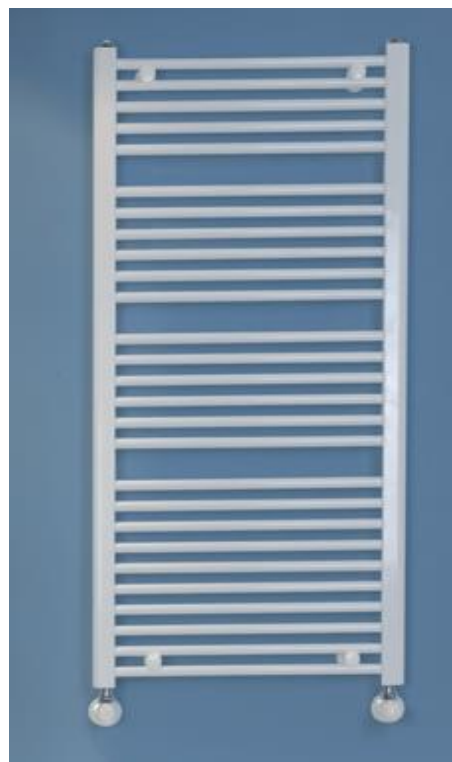

Quinn type Sevilla, elektrische
handdoekradiator