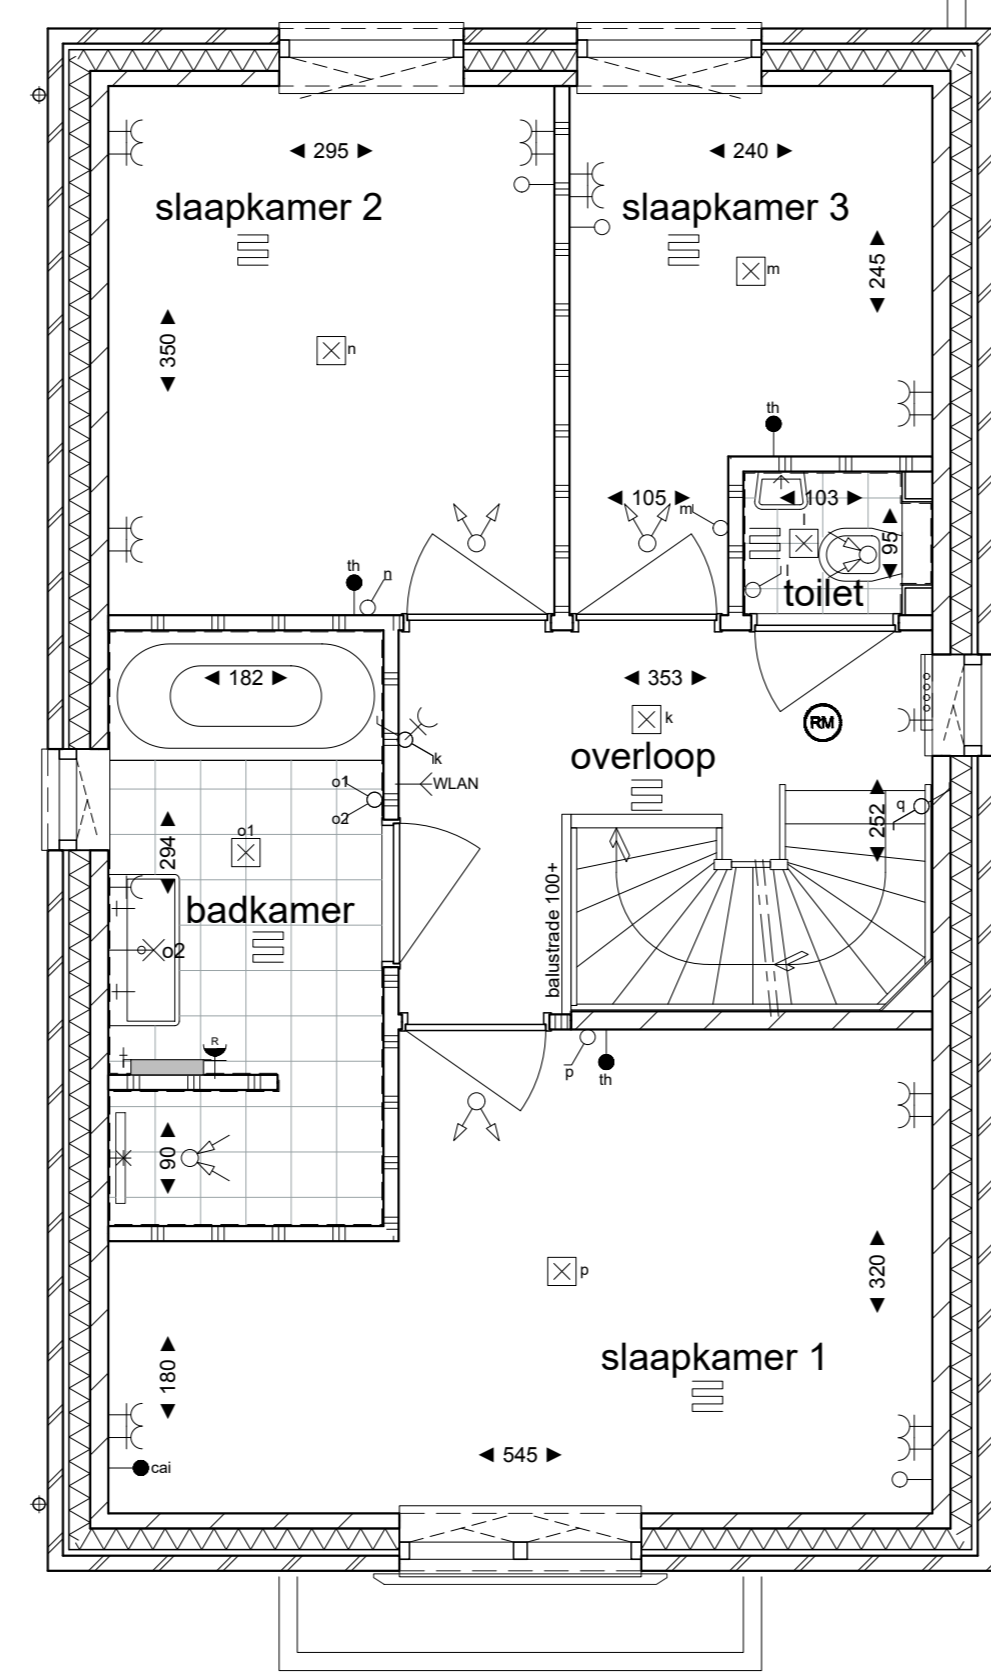

1e verdieping