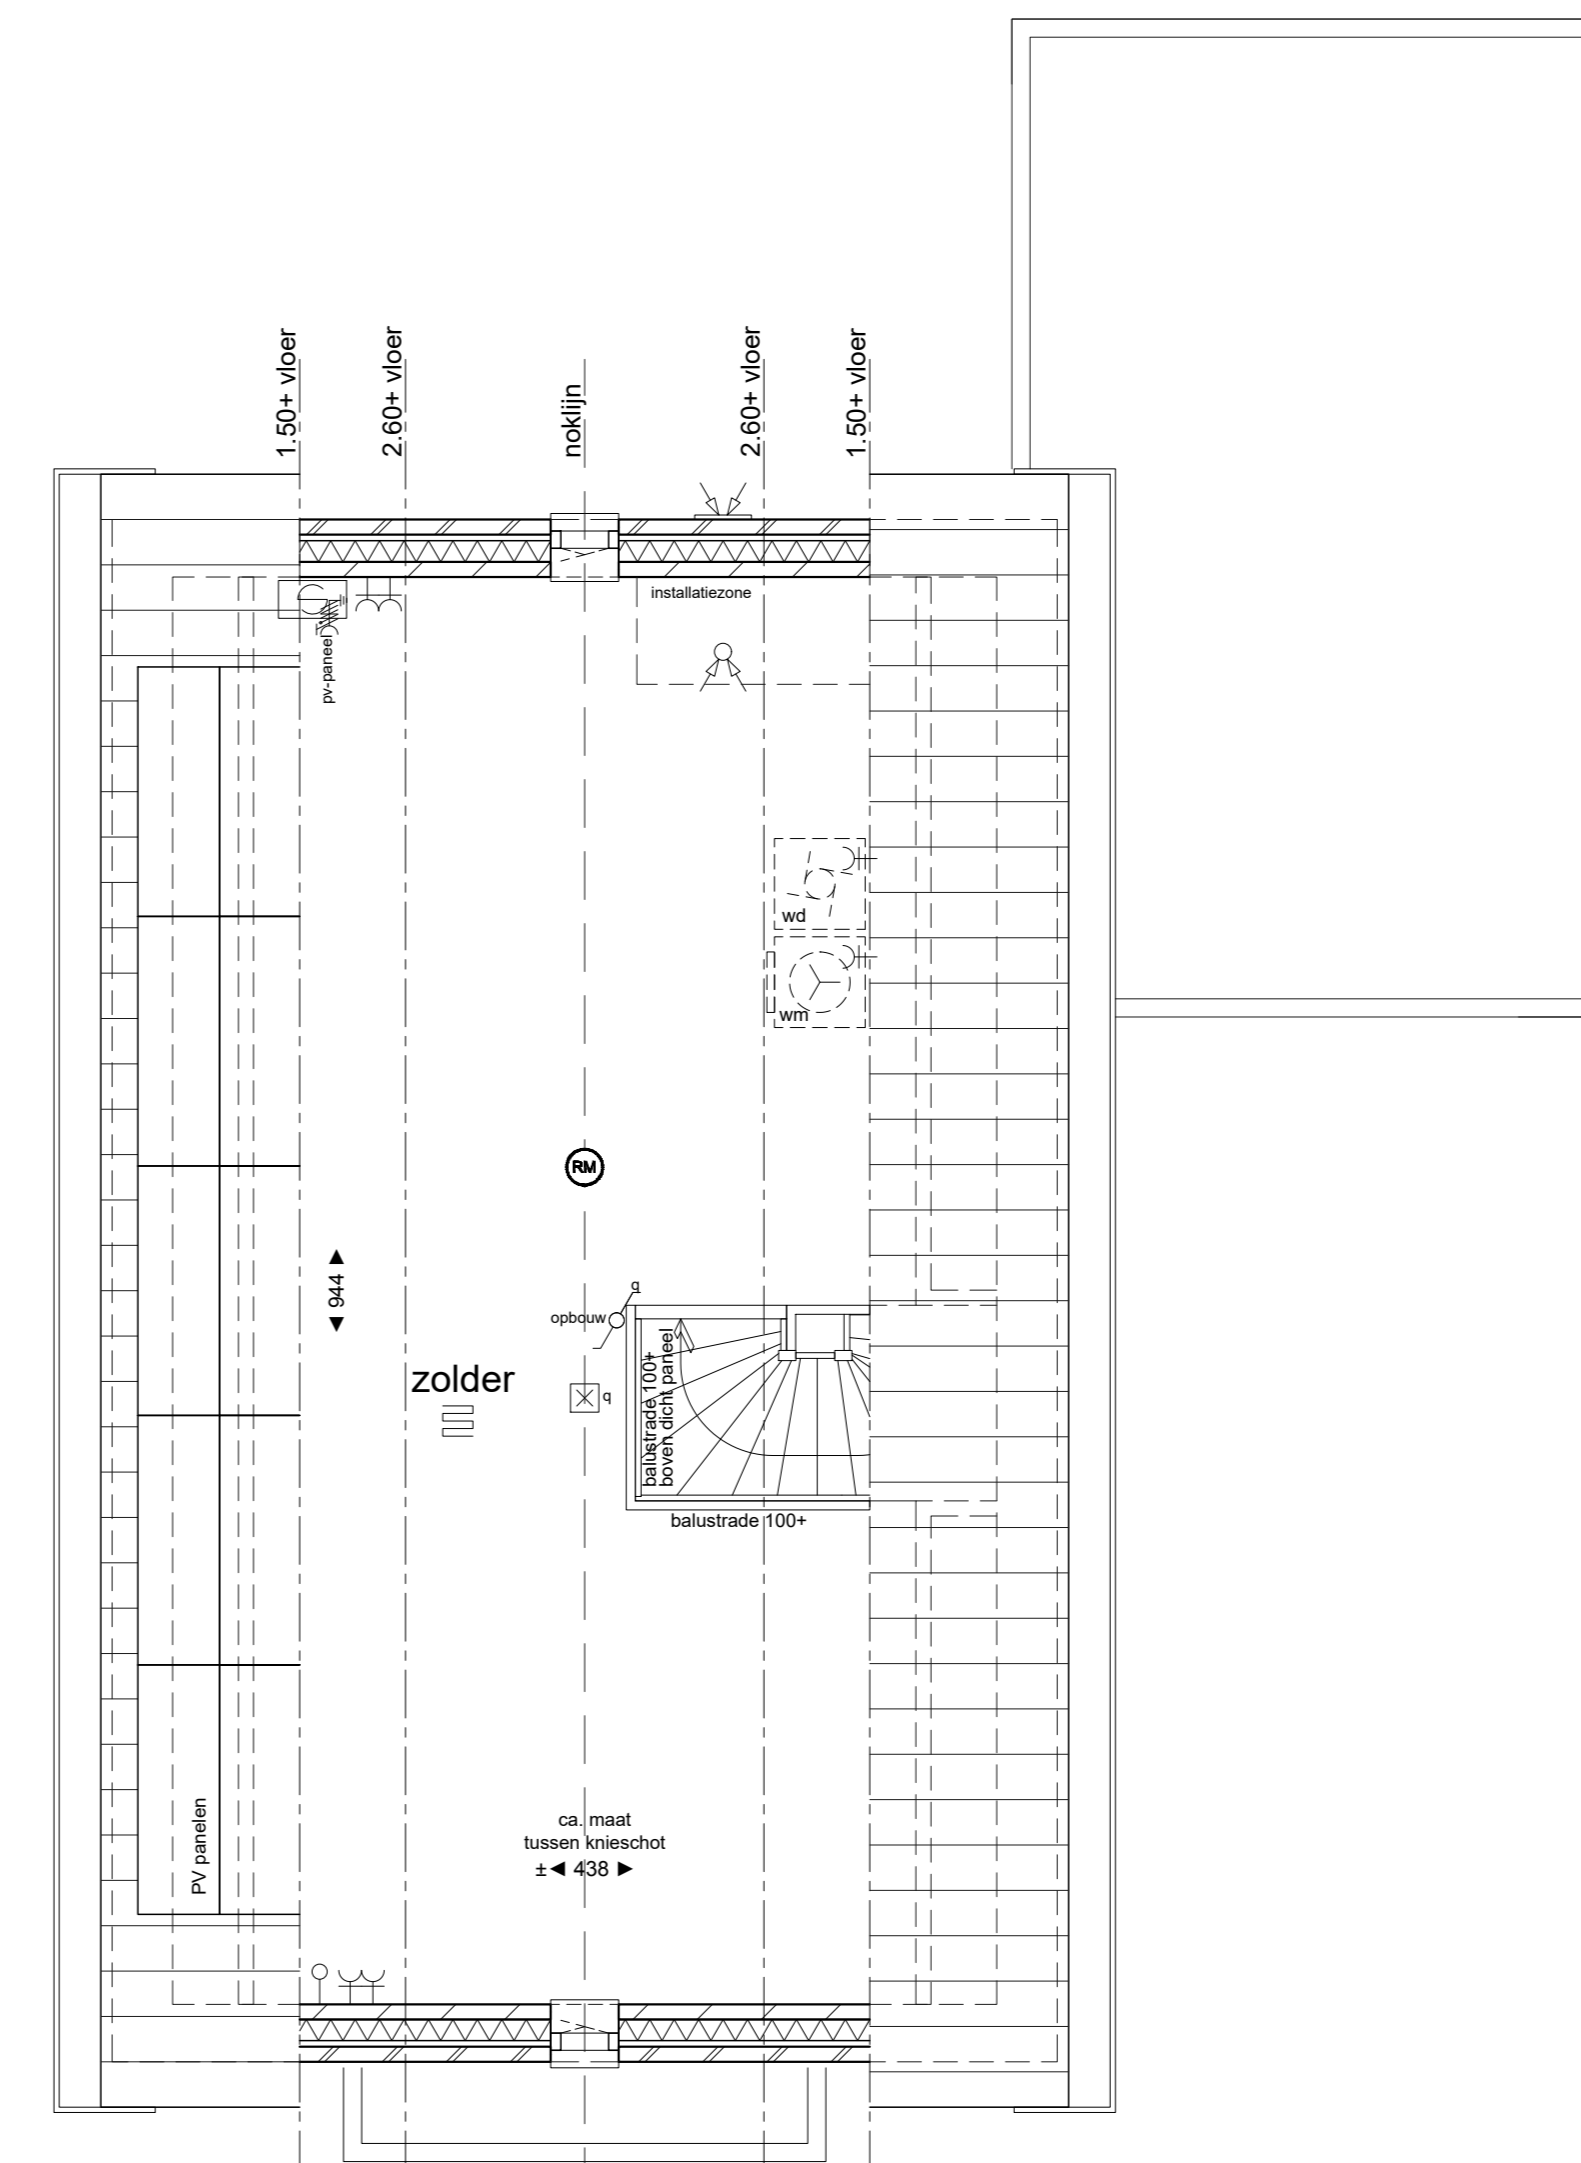

2e verdieping

Afkortingen

Arceringen

- gevelstenen
- kalkzandsteen
- scheidingwand
- wandafwerking met tegels
- tegelwerk vloer

Elektrische Installaties

- wisselschakelaar
- enkelepolige Schakelaar
- enkele wandcontactdoos
- dubbele wandcontactdoos (dubdoos)
- dubbele wandcontactdoos (verticaal)
- enkele wandcontactdoos, opbouw
- dubbele wandcontactdoos, opbouw, gescheiden
- inbouwdoos met schakelaar voor pv panelen geard
- inbouwdoos mechanische ventilatie
- thermostaat
- CO2 sensor mechanische ventilatie aansluiting Data
- loze leiding t.b.v. telefoon / centrale antenne / data
- WLAN access point bedraad
- centrale aardpunt badkamer met: - aardnet, - waterleiding, - verwarming
- bedrukker
- zoemer
- wand lichtpunt met armatuur
- plafond lichtpunt
- rockmeider

Installaties

- warmtepomp unit
- mechanische ventilatie toe-afvoer unit (wv)
- opstelplaats wasmachine en wasdroger
- omvormer pv
- elektrisch verwarmingselement
- verdelers cv + enkele wandcontactdoos
- vloerverwarming
- Buterkrans
- Schroepput
- plafondzuigpunt mechanische ventilatie
- plafondtoevoerpunt mechanische ventilatie
- wandtoevoerpunt mechanische ventilatie (vanuit buiten)
- deur actief (loopdeur)
- deur Passief

Algemeen