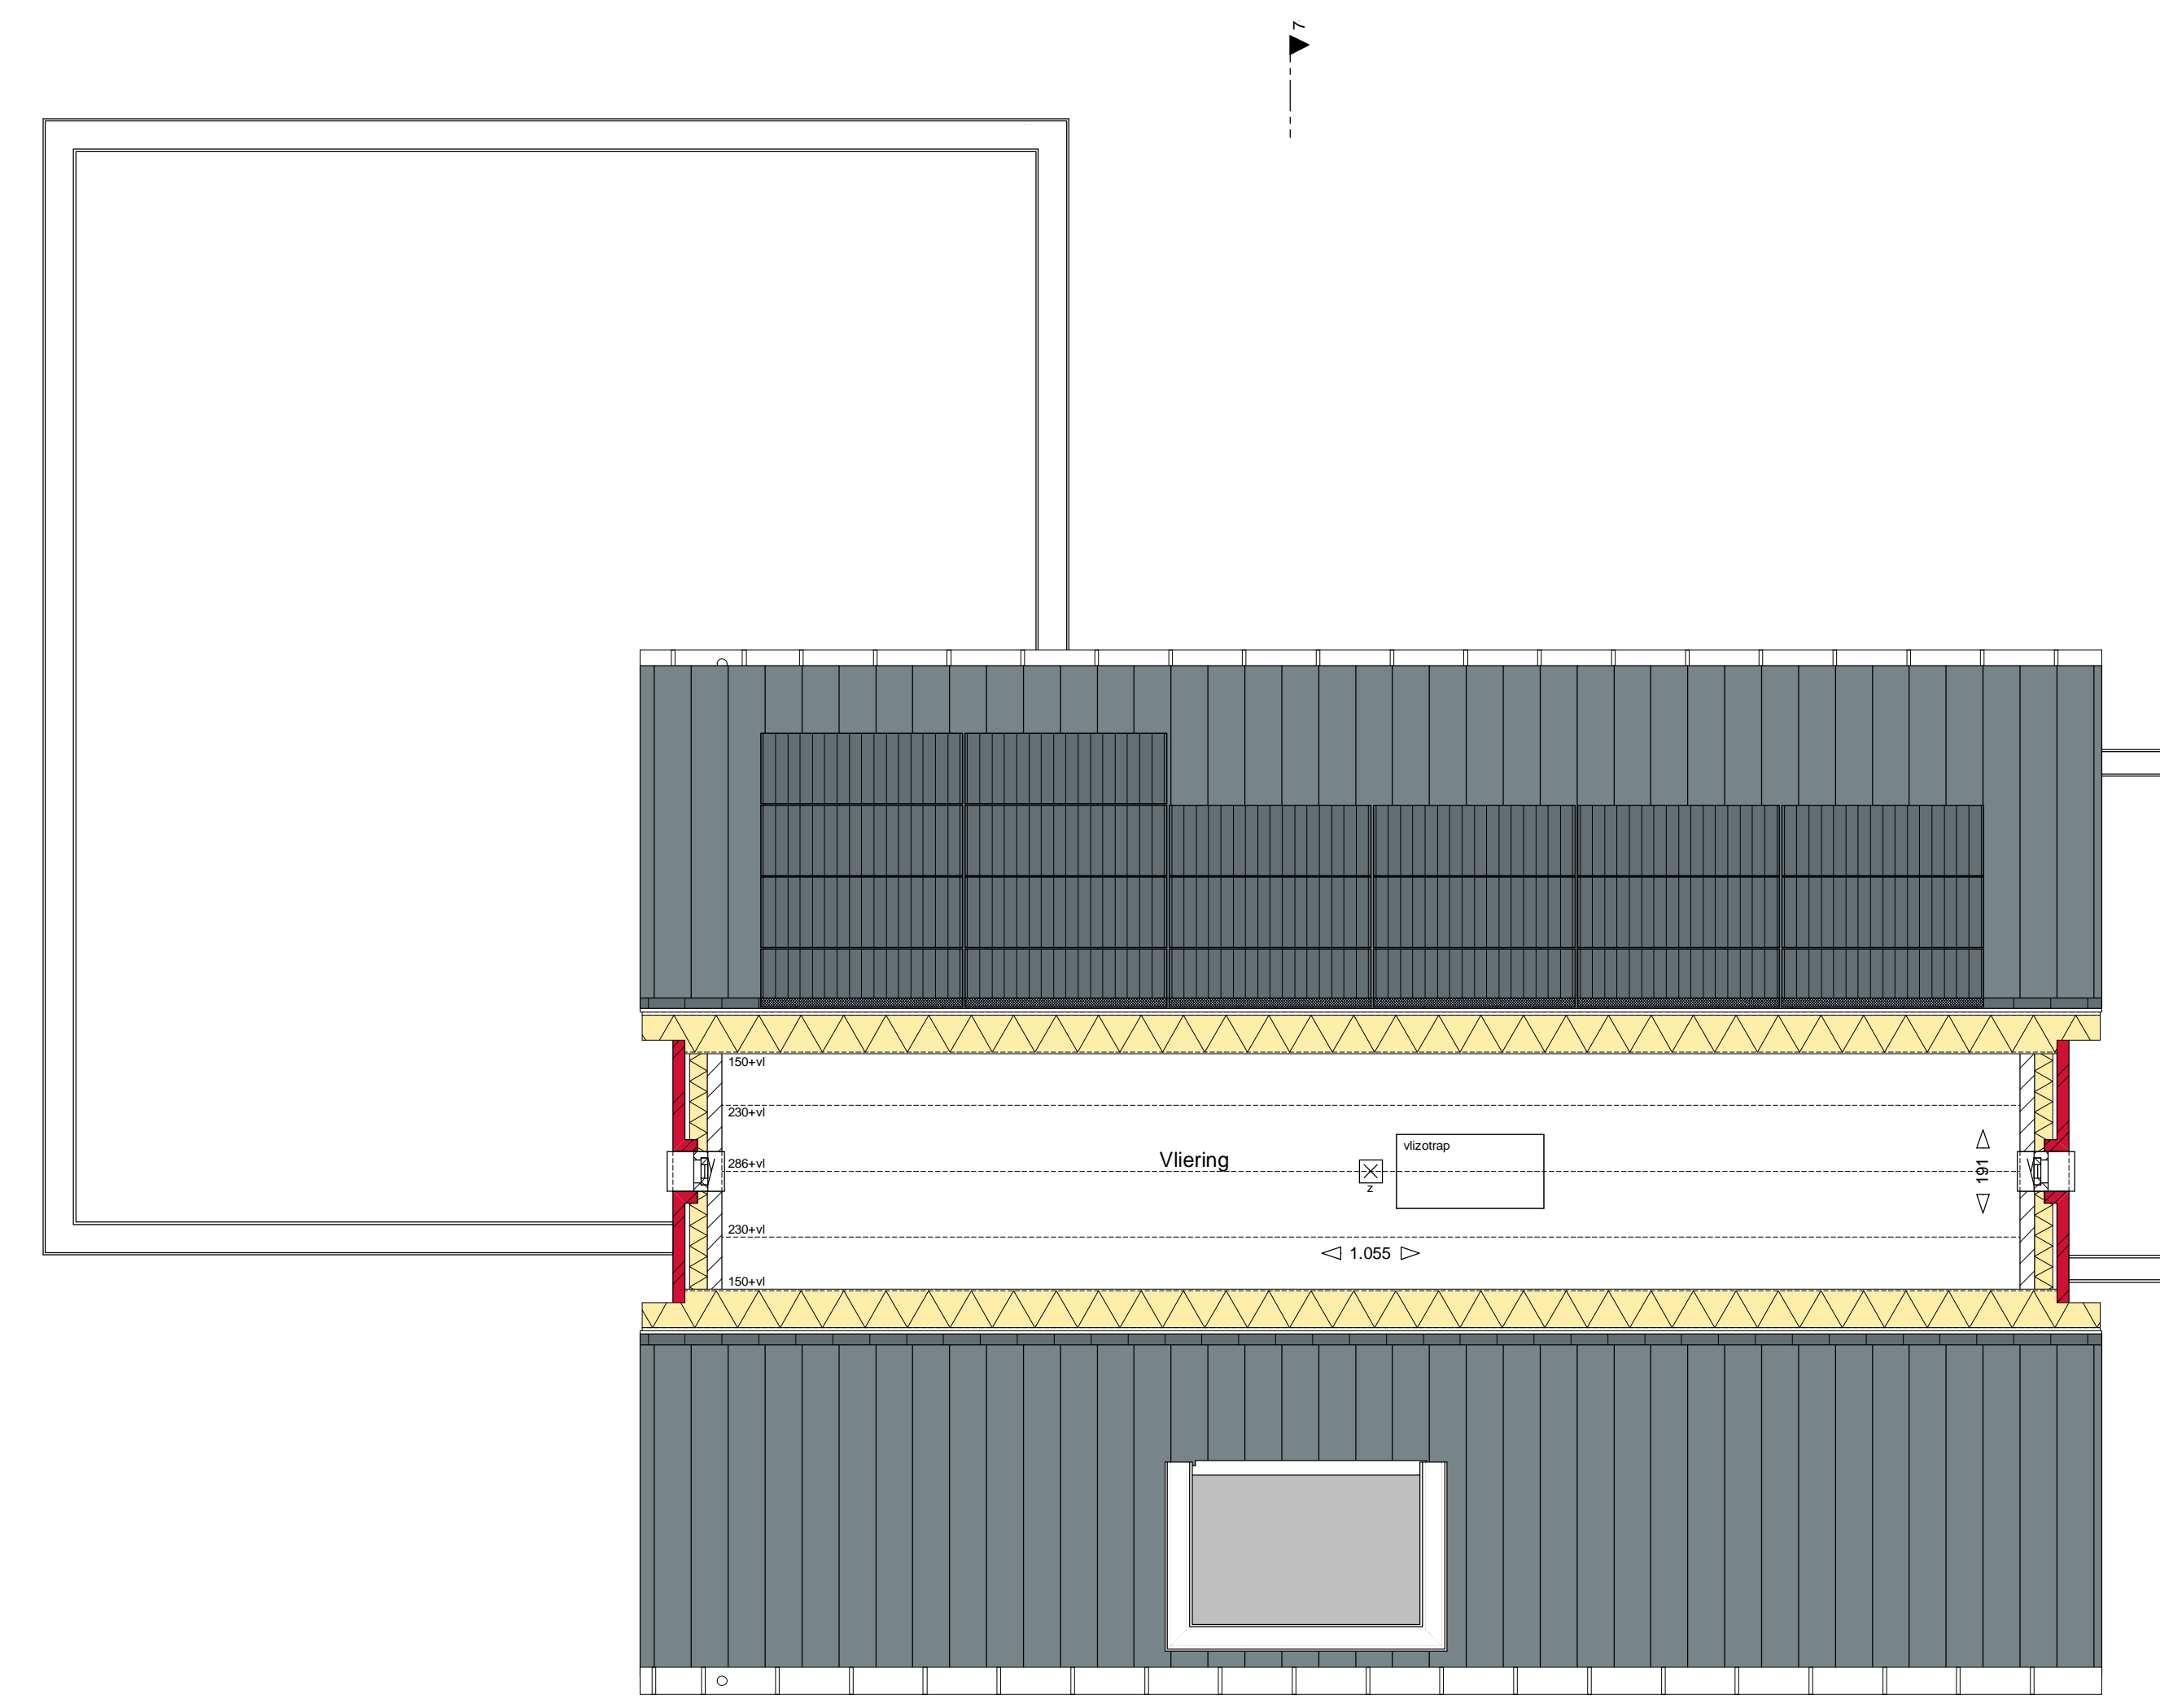

Voorgevel

Linkergevel

Achtergevel

Rechtergevel

70 Doorsnede 70

Begane grond

Kavel 70 Vliering

Kavel 70 1e verdieping

Algemeen

De posities en aantallen van de m.v.-punten, radiatoren + afzuiging, knipschotten & ventilatorroosters zijn indicatief, nader te bepalen n.a.v. ventilatie- en capaciteitsberekening na keuze uitbreidingsmogelijkheden en indelingsvarianten. De posities en aantallen hemelwaterafvoeren en PV-panelen kunnen na keuze uitbreidingsmogelijkheden afwijken. Keuken en sanitair volgens O-tekening leverancier