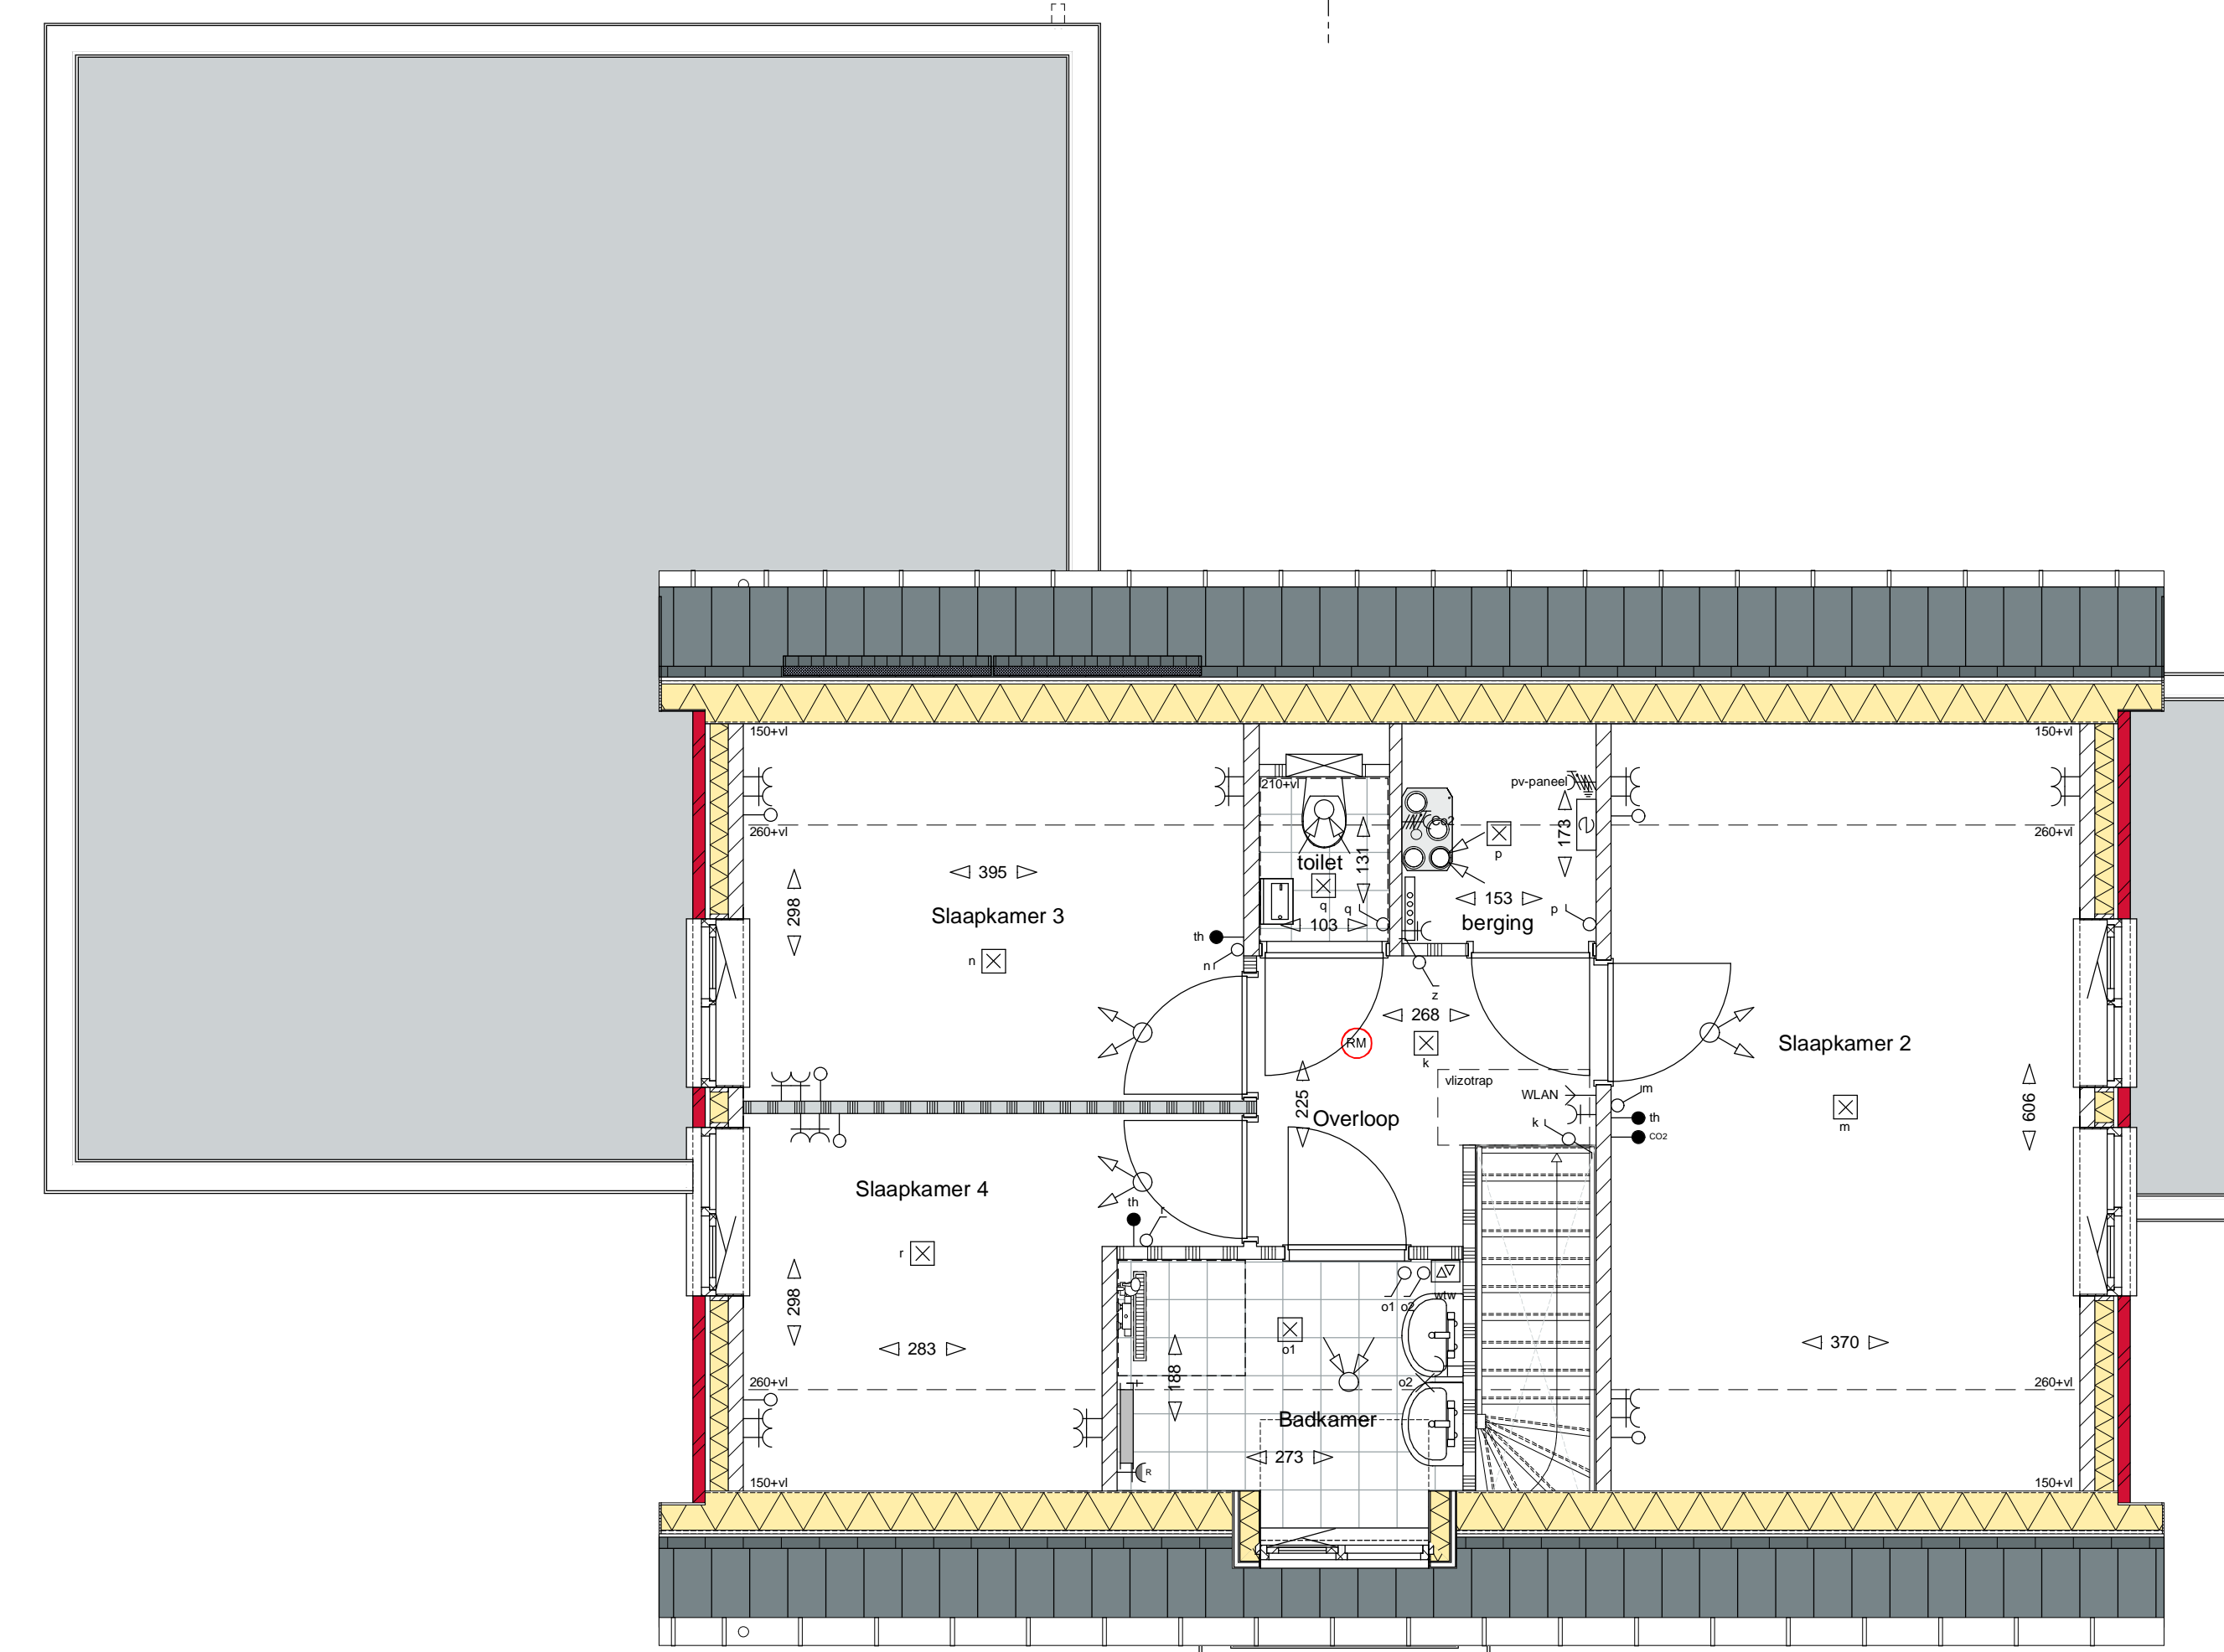

Voorgevel

Linkergevel

Achtergevel

Rechtergevel

70 Doorsnede 70

Begane grond

Kavel 70 Vliering

Kavel 70 1e verdieping

Algemeen

De posities en aantallen van de m.v.-punten, radiatoren + afzuiging, knipschotten & ventilatorroosters zijn indicatief, nader te bepalen n.a.v. ventilatie- en capaciteitsberekening na keuze uitbreidingsmogelijkheden en indelingsvarianten. De posities en aantallen hemelwaterafvoeren en PV-panelen kunnen na keuze uitbreidingsmogelijkheden afwijken. Keuken en sanitair volgens O-tekening leverancier