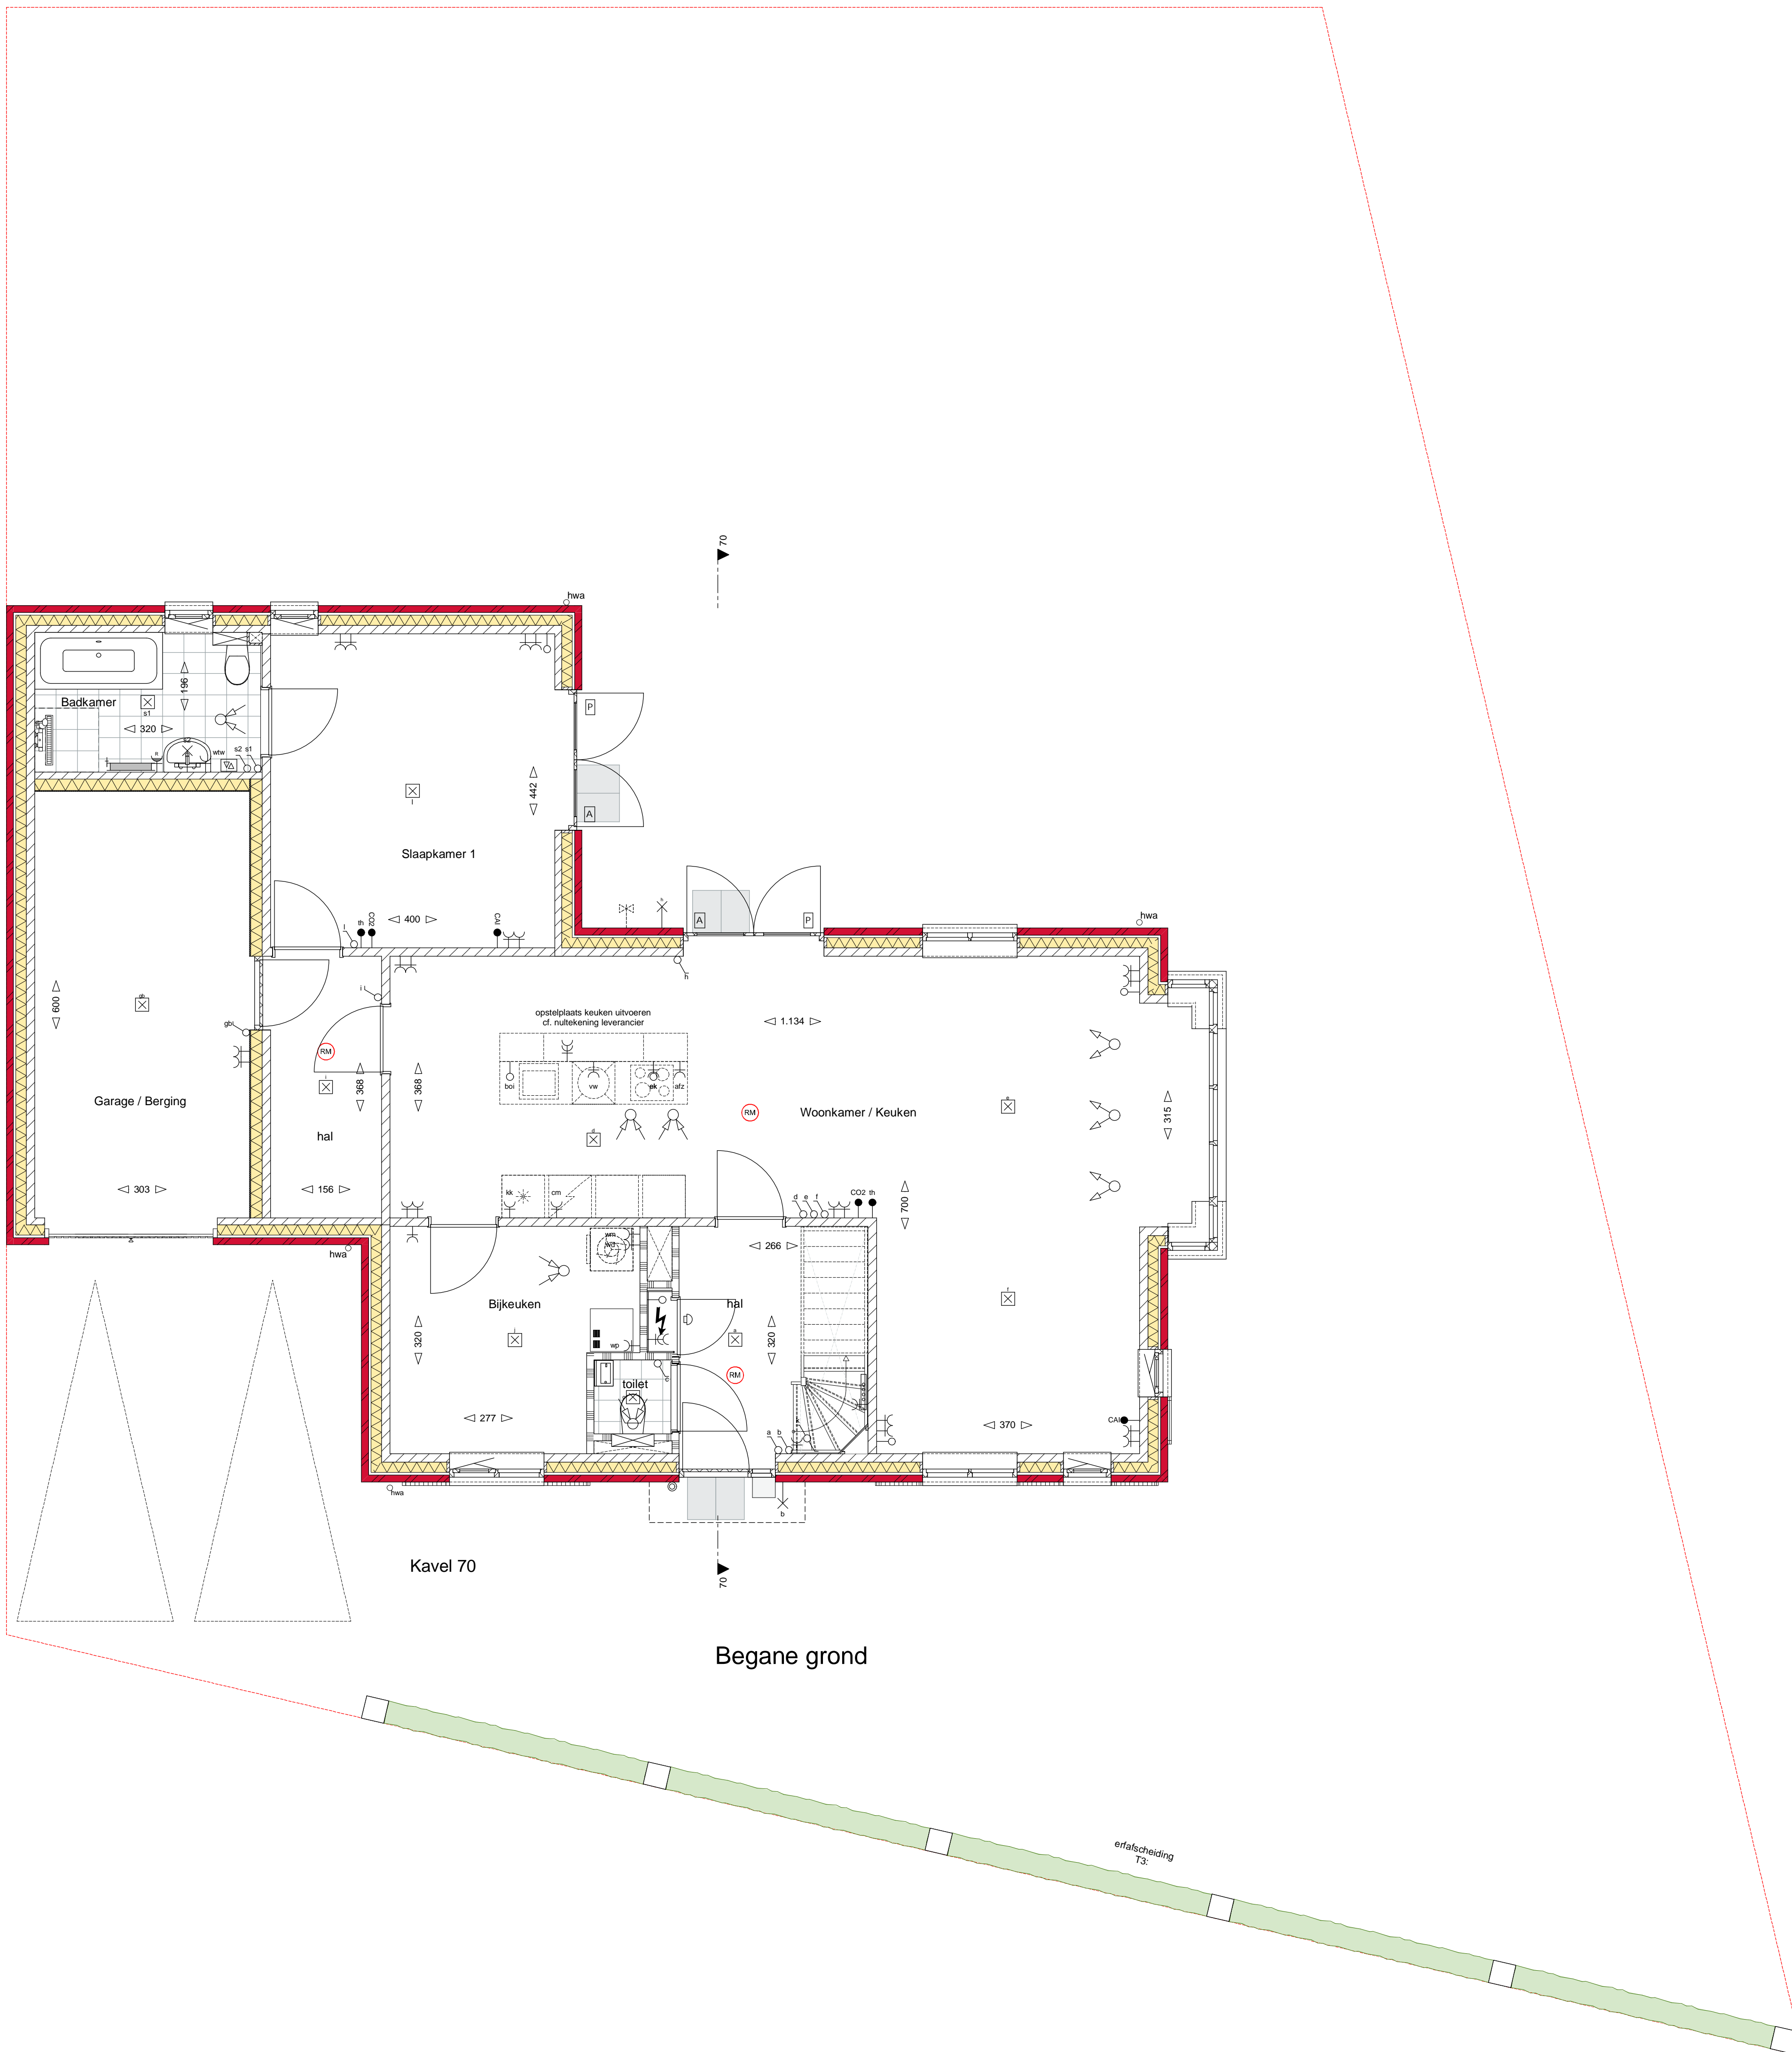

Voorgevel

Linkergevel

Achtergevel

Rechtergevel

70 Doorsnede 70

Begane grond

Kavel 70 Vliering

Kavel 70 1e verdieping

Afkortingen		Arceringen	
kk	kastkast	[diagonal lines]	gevelstenen (diverse kleuren)
bo	boiler	[dotted pattern]	isolatie
vw	vaatwasser	[cross-hatch pattern]	kalkzandsteen
ek	elektrische kookplaat	[horizontal lines]	scheidingswand
afz	afzuigkap	[vertical lines]	geluidwerende scheidingswand
wp	warmtepomp	[stippled pattern]	wandafwerking met tegels
mw	mechanische ventilatie	[brick pattern]	tegelwerk vloer
th	thermostaat		
wm	wasmachine		
wd	wasdroger		
hwa	hemelwaterafvoer		
cm	combi magnetron		

Algemeen

De posities en aantallen van de m.v.-punten, radiatoren + afzuiging, knipschotten & ventilatorroosters zijn indicatief, nader te bepalen n.a.v. ventilatie- en capaciteitsberekening na keuze uitbreidingsmogelijkheden en indelingsvarianten. De posities en aantallen hemelwaterafvoeren en PV-panelen kunnen na keuze uitbreidingsmogelijkheden afwijken. Keuken en sanitair volgens O-tekening leverancier

- * Alle maten in centimeters
- * Kleine wijzigingen voorbehouden
- * Aan maatvoering kunnen geen rechten worden ontleend
- * Positie installatiesymbolen zijn indicatief
- * PV panelen en overige installaties zijn indicatief weergegeven
- * Dakdoorvoeren zijn indicatief aangegeven